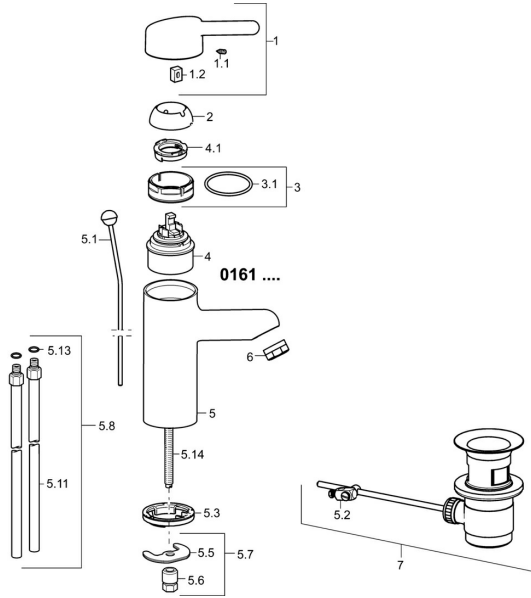

EAN: 4015474266735
static.hansa.com/01612103

Parti di ricambio

SP01612103

	Nome	Codice
1	Leva lunga, L=149 Cromo	02440005
1	Leva lunga, L=143 Cromo	02450006
1	Leva, L=93 mm Cromo	59914072
1.1	Screw, M5x8, SW2.5	59904755
1.2	Adattatore	59904778
2	Cappuccio Cromo	59914069
3	Dado di fissaggio, M50x1, SW45	59914070
3.1	O-ring, d 46x2	59912470
4	Cartuccia, 4,8 Classic	59911437
4.1	Hot water limiter	59904759
5.1	Asta saltarello Cromo	59912505
5.2	Snodo	59904624
5.3	Rondella	59914591
5.5	Fixing plate	59904765
5.6	Screw, M8x1, SW13	59904766
5.7	Set di fissaggio	59910749
5.8	Innesto per installazione Cromo	59911791
5.11	Tubo di accoppiamento, L=430, M10x1	59912550
5.13	O-ring, d 7.65x1.78	59902337
5.14	Viti di fissaggio, M8x1, L=140	59912474
6	Aeratore, M24x1 STD PL HC A Laminar (2013-) Cromo	59914054
7	Scarico a saltarello Cromo	59904620