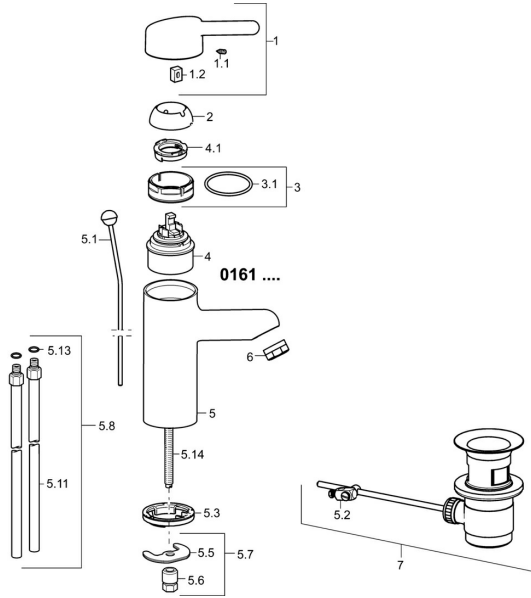

EAN: 4015474266735
static.hansa.com/01612103

Pièces de rechange

SP01612103

	Nom	Code
1	Levier long, L=149 Chrome	02440005
1	Levier long, L=143 Chrome	02450006
1	Levier, L=93 mm Chrome	59914072
1.1	Vis, M5x8, SW2.5	59904755
1.2	Kit de joints pour bec	59904778
2	Chape Chrome	59914069
3	Écrou de maintien, M50x1, SW45	59914070
3.1	Joint, d 46x2	59912470
4	Cartouche, 4.8 Classic	59911437
4.1	Hot water limiter	59904759
5.1	Tirette de vidage Chrome	59912505
5.2	Joint	59904624
5.3	Bague	59914591
5.5	Fixing plate	59904765
5.6	Vis, M8x1, SW13	59904766
5.7	Ensemble de fixation	59910749
5.8	installation, raccords paire Chrome	59911791
5.11	Tuyau de raccordement, L=430, M10x1	59912550
5.13	Joint, d 7.65x1.78	59902337
5.14	Vis, M8x1, L=140	59912474
6	Aérateur, M24x1 STD PL HC A Laminar (2013-) Chrome	59914054
7	Vidage Chrome	59904620