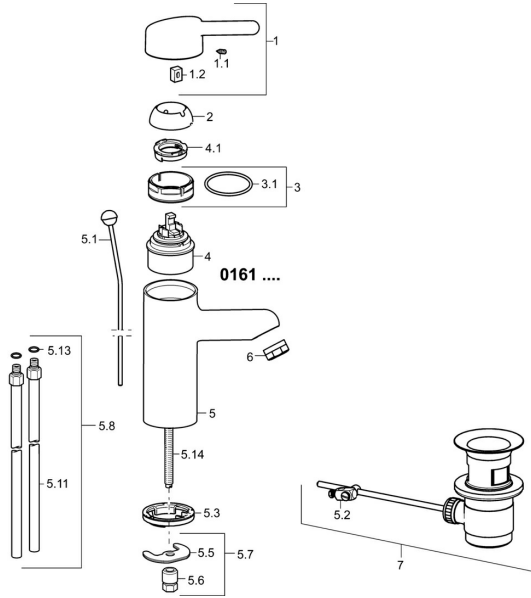

EAN: 4015474266735
static.hansa.com/01612103

Ersatzteile

SP01612103

	Name	Art.-Nr.
1	Langer Hebel, L=149 Chrom	02440005
1	Langer Hebel, L=143 Chrom	02450006
1	Hebel, L=93 mm Chrom	59914072
1.1	Schraube, M5x8, SW2.5	59904755
1.2	Kunststoffadapter	59904778
2	Abdeckkappe Chrom	59914069
3	Spann-Mutter, M50x1, SW45	59914070
3.1	O-Ring, d 46x2	59912470
4	Kartusche, 4,8 Classic	59911437
4.1	Warmwasser Begrenzer	59904759
5.1	Zugstange mit Knopf Chrom	59912505
5.2	Gelenkstück	59904624
5.3	Bodendichtung	59914591
5.5	Befestigungsplatte	59904765
5.6	Schraube, M8x1, SW13	59904766
5.7	Befestigungssatz	59910749
5.8	Installation Anschluss-Paar Chrom	59911791
5.11	Anschlussrohr, L=430, M10x1	59912550
5.13	O-Ring, d 7.65x1.78	59902337
5.14	Befestigungsschraube, M8x1, L=140	59912474
6	Luftsprudler, M24x1 STD PL HC A Laminar (2013-) Chrom	59914054
7	Ablaufgarnitur Chrom	59904620