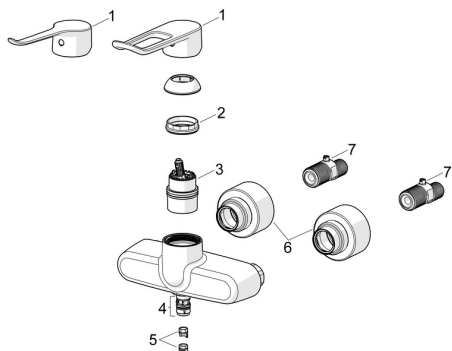

## Parti di ricambio

### SP01556269

	Nome	Codice
01	Leva lunga, L=140 Cromo	45240003
01	Leva lunga, L=162 Cromo	59914716
02	Dado di fissaggio, M42x1,5, SW 38	59914128
03	Cartuccia	59914665
04	Kit guarnizioni per bocca Cromo	59914720
05	Vite per bloccaggio bocca, 60° / 0°	59914264
05	Pezzi di bloccaggio, 120°	59914728
06	Cover flange pair Cromo	290014
07	Eccentrico	59914082
N.I.	Guarnizione di filtro, G3/4	59911076