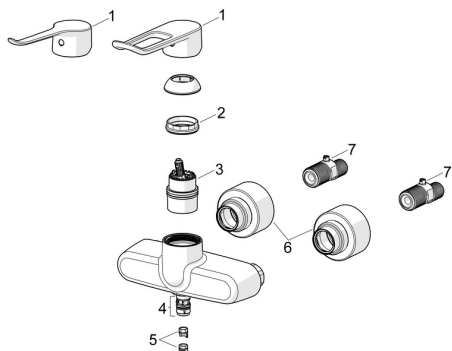

EAN: 4057304020506
static.hansa.com/01556269

Pièces de rechange

SP01556269

	Nom	Code
01	Levier long, L=140 Chrome	45240003
01	Levier long, L=162 Chrome	59914716
02	Écrou de maintien, M42x1,5, SW 38	59914128
03	Cartouche	59914665
04	Kit de joint pour bec Chrome	59914720
05	Limiteur de rotation pour bec, 60°/0°	59914264
05	Limiteur, 120°	59914728
06	Rosaces la paire Chrome	290014
07	Excentrique	59914082
N.I.	Joint filtre, G3/4	59911076