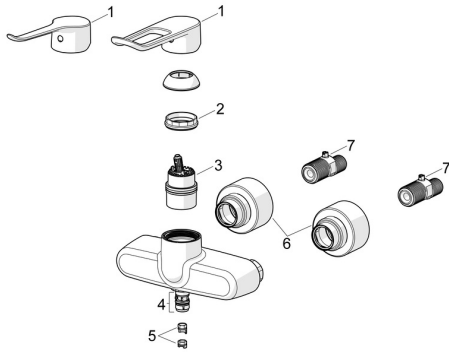

EAN: 4057304020506
static.hansa.com/01556269

Ersatzteile

SP01556269

	Name	Art.-Nr.
01	Langer Hebel, L=140 Chrom	45240003
01	Langer Hebel, L=162 Chrom	59914716
02	Spann-Mutter, M42x1,5, SW 38	59914128
03	Kartusche	59914665
04	Auslaufdichtung Chrom	59914720
05	Begrenzer für Schwenkauslauf, 60° / 0°	59914264
05	Begrenzer, 120°	59914728
06	Rosetten (2 Stück) Chrom	290014
07	S-Anschluss	59914082
N.I.	Schmutzfilter, G3/4	59911076