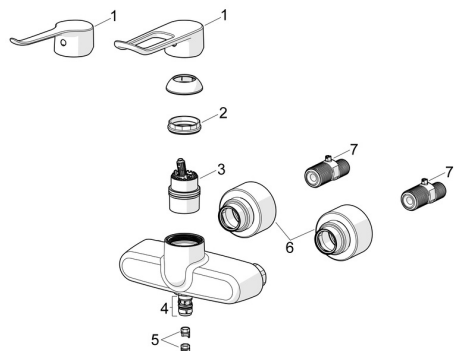

EAN: 4057304020506
static.hansa.com/01556269

Náhradní díly

SP01556269

	Název	Kód
01	Dlouhá páka, L=140 Chrom	45240003
01	Dlouhá páka, L=162 Chrom	59914716
02	Upevňovací matice, M4x1.5, SW 38	59914128
03	Kartuše	59914665
04	Těsnění výtokového ramene Chrom	59914720
05	Omezovač, 60° / 0°	59914264
05	Omezovač, 120°	59914728
06	Krycí díl Chrom	290014
07	Excentrický	59914082
N.I.	Těsnění s filtrem, G3/4	59911076