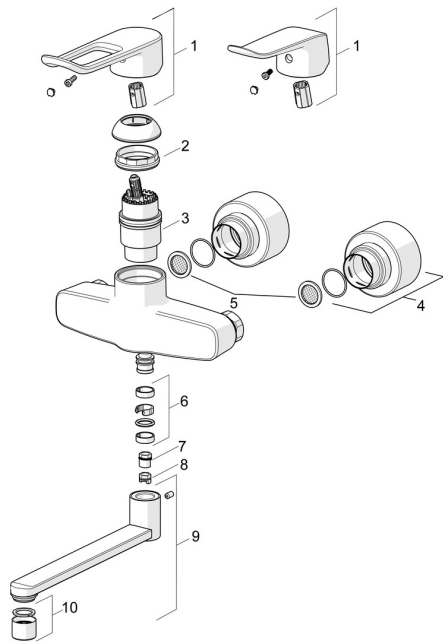

EAN: 4057304010606
static.hansa.com/01536286

Náhradné diely

SP01536286

	Názov	Kód
01	Dlhý páka, L=162 Chróm	59914716
01	Ovládacia rukoväť, L=136 Chróm	59914719
02	Prítláčna matica, M42x1,5, SW 38	59914128
03	Kartuš, 4.0 Classic	59914129
04	Kryt príruby Chróm	59914717
05	Tesnenie s filtrom, G3/4	59911076
06	Tesnenie výtokového ramena Chróm	59914720
07	Obmedzovač, 120°	59914728
08	Obmedzovač, 60° / 0°	59914264
09	Výtokové rameno, L=100 Chróm	59914658
09	Výtokové rameno, L=200 Chróm	59914659
09	Výtokové rameno, L=300 Chróm	59914660
10	Aerator, M22x1 STD PL HC A Laminar Chróm	1003610V