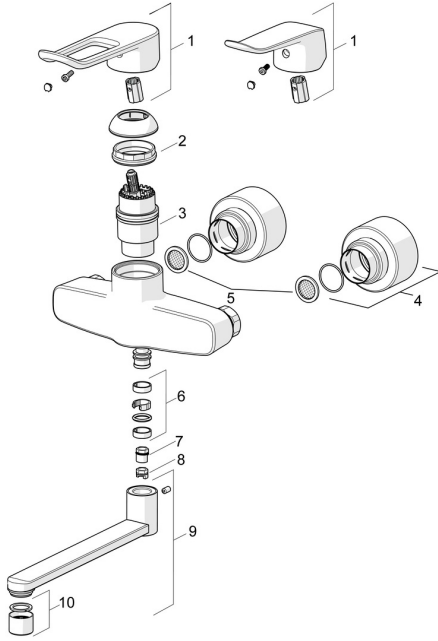

EAN: 4057304010606
static.hansa.com/01536286

Reserveonderdelen
SP01536286

| | Naam | Code |
|----|--|----------|
| 01 | Lange hendel, L=162 Chroom | 59914716 |
| 01 | Hendel, L=136 Chroom | 59914719 |
| 02 | Schroefring, M42x1,5, SW 38 | 59914128 |
| 03 | Binnenwerk, 4,0 Classic | 59914129 |
| 04 | Opbouwdeel Chroom | 290014 |
| 05 | Filter dichting, G3/4 | 59911076 |
| 06 | Dichting uitloop Chroom | 59914720 |
| 07 | Temperatuurbegrenzer, 120° | 59914728 |
| 08 | Begrenzer, 60° / 0° | 59914264 |
| 09 | Uitloop, L=100 Chroom | 290016 |
| 09 | Uitloop, L=200 Chroom | 290017 |
| 09 | Uitloop, L=300 Chroom | 290018 |
| 10 | Mousseur, M22x1 STD PL HC A Laminar Chroom | 1003610V |