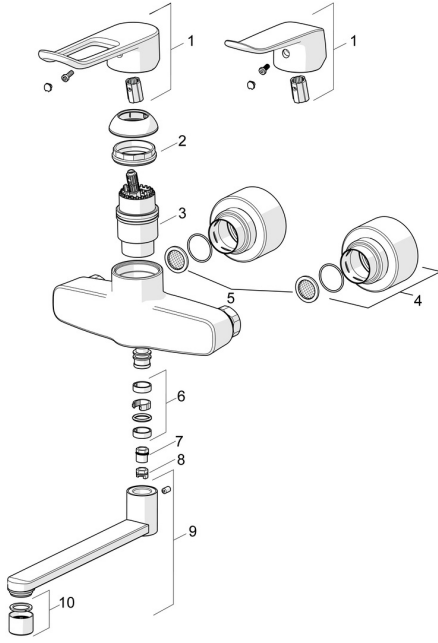

EAN: 4057304010606
static.hansa.com/01536286

Ersatzteile

SP01536286

	Name	Art.-Nr.
01	Langer Hebel, L=162 Chrom	59914716
01	Hebel, L=136 Chrom	59914719
02	Spann-Mutter, M42x1,5, SW 38	59914128
03	Kartusche, 4.0 Classic	59914129
04	Rosette Chrom	59914717
05	Schmutzfilter, G3/4	59911076
06	Auslaufdichtung Chrom	59914720
07	Begrenzer, 120°	59914728
08	Begrenzer für Schwenkauslauf, 60°/0°	59914264
09	Auslauf, L=100 Chrom	59914658
09	Auslauf, L=200 Chrom	59914659
09	Auslauf, L=300 Chrom	59914660
10	Luftsprudler, M22x1 STD PL HC A Laminar Chrom	1003610V