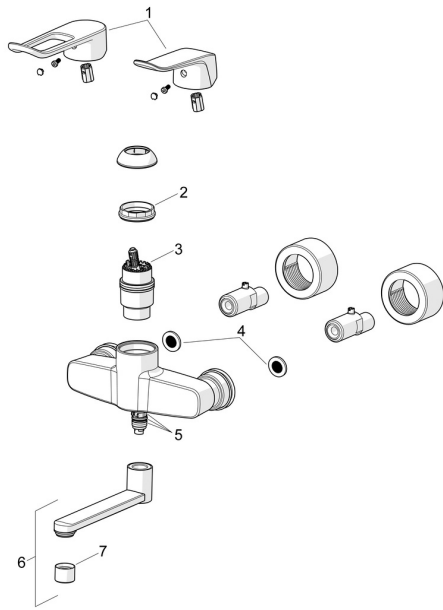

## Reserveonderdelen

### SP01516283

	Naam	Code
01	Lange hendel, L=162 Chroom	59914716
01	Hendel, L=136 Chroom	59914719
02	Schroefring, M42x1,5, SW 38	59914128
03	Binnenwerk, 4.0 Classic	59914129
04	Filter dichting, G3/4	59911076
05	Dichting	59914263
06	Uitloop, L=150 Chroom	290003
07	Mousseur, M22x1 STD PL HC A Laminar Chroom	1003610V