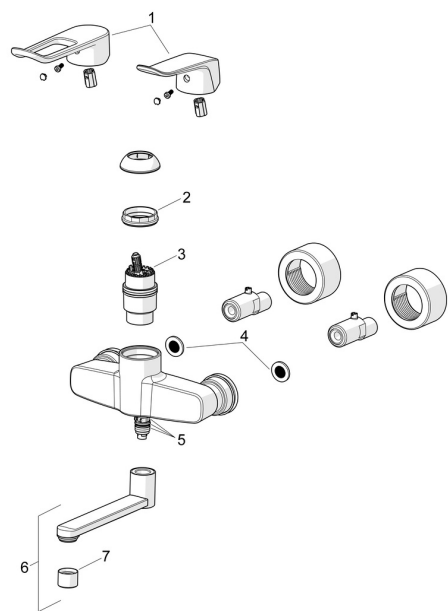

EAN: 4057304018909
static.hansa.com/01516283

Pièces de rechange

SP01516283

	Nom	Code
01	Levier long, L=162 Chrome	59914716
01	Levier, L=136 Chrome	59914719
02	Écrou de maintien, M42x1.5, SW 38	59914128
03	Cartouche, 4.0 Classic	59914129
04	Joint filtre, G3/4	59911076
05	Set de fixation pour bec	59914263
06	Bec, L=150 Chrome	290003
07	Aérateur, M22x1 STD PL HC A Laminar Chrome	1003610V