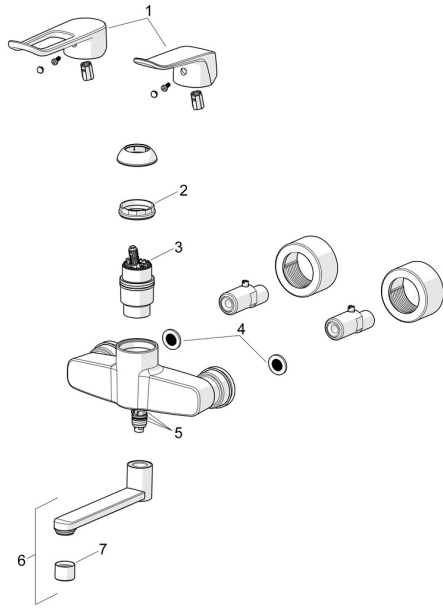

## Ersatzteile

### SP01516283

	Name	Art.-Nr.
01	Langer Hebel, L=162 Chrom	59914716
01	Hebel, L=136 Chrom	59914719
02	Spann-Mutter, M42x1.5, SW 38	59914128
03	Kartusche, 4.0 Classic	59914129
04	Schmutzfilter, G3/4	59911076
05	Dichtungskit	59914263
06	Auslauf, L=150 Chrom	290003
07	Luftsprudler, M22x1 STD PL HC A Laminar Chrom	1003610V