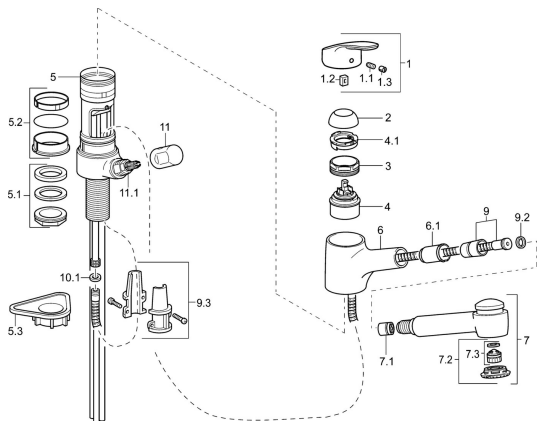

## Náhradné diely

### SP01392183

	Názov	Kód
1	Ovládacia rukoväť, L=93 mm Chróm	01880083
1.1	Skrutka, M5x8, SW2,5	59904755
1.2	Klzné puzdro	59904778
1.3	Záslepka Sivá	59912112
2	Krytka Chróm	59912647
3	Očné skrutka, M50x1, SW45	59904775
4	Kartuš, 4,8 eco	59904601
4.1	Hot water limiter	59904759
5.1	Upevňovací set, M33x1,5	59912717
5.2	Tesnenie sada	59912646
5.3	Podložka	59910008
6	Výtokové rameno Chróm <b>Ukončené</b>	59912721
6.1	Prechodka	59912724
7	Výsuvná časť výtokového ramena drezových batérii Chróm	59912722
7.1	Spätný ventil	59905714
7.2	Filtre	59913878
7.3	Aerator, M22/M24 B	59905901
9	Pripájacie hadičky, L=1400	59912720
9.2	Tesniaci krúžok, d 21x12x2	59912304
9.3	Retainer	59906600
10.1	Tesnenie, 9,5x14,4x2	59912551
10.2	Spojovacie potrubie, M10x1, M14x1, L=230	59912718
11	Rukoväť Chróm	59910370
11.1	Sedlo, G1/2	59913457