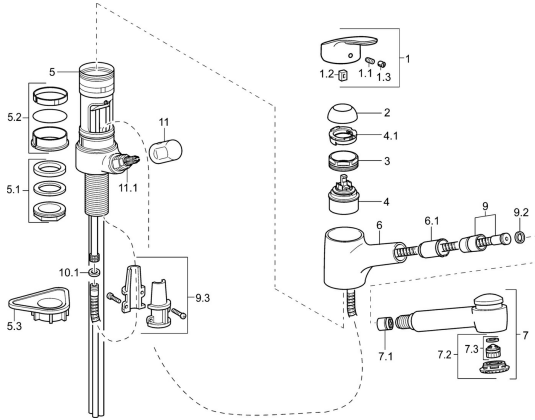

EAN: 4015474276666
static.hansa.com/01392183

Reserveonderdelen

SP01392183

	Naam	Code
1	Hendel, L=93 mm Chromom	01880083
1.1	Schroef, M5x8, SW2.5	59904755
1.2	Joint klassiek uitloop	59904778
1.3	Sierdop Grijs	59912112
2	Kap Chromom	59912647
3	Schroefoog, M50x1, SW45	59904775
4	Binnenwerk, 4.8 eco	59904601
4.1	Hot water limiter	59904759
5.1	Bevestigingsset, M33x1.5	59912717
5.2	Dichting	59912646
5.3	Verstevigingsplaat	59910008
6	Uitloop Chromom Stopgezet	59912721
6.1	Doorvoernippel	59912724
7	Uittrekbare bek Chromom	59912722
7.1	Terugslagklep	59905714
7.2	Filter sproeier voor handsproeier	59913878
7.3	Mousseur, M22/M24 B	59905901
9	Slangen, L=1400	59912720
9.2	Afdichtring, d 21x12x2	59912304
9.3	Retainer	59906600
10.1	Dichting, 9.5x14.4x2	59912551
10.2	Koppelingsbuisdeel, M10x1, M14x1, L=230	59912718
11	Hendel Chromom	59910370
11.1	Binnenwerk, G1/2	59913457