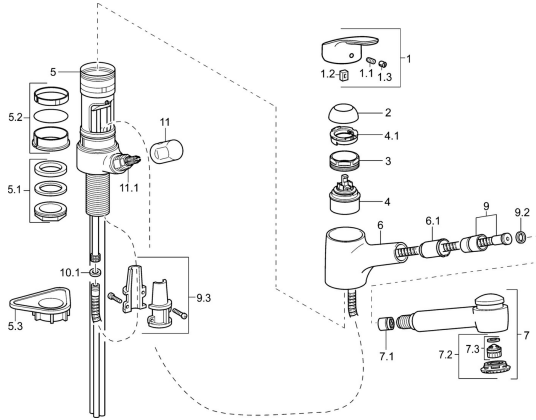

EAN: 4015474276666
static.hansa.com/01392183

Parti di ricambio

SP01392183

| | Nome | Codice |
|------|--|----------|
| 1 | Leva, L=93 mm Cromo | 01880083 |
| 1.1 | Screw, M5x8, SW2.5 | 59904755 |
| 1.2 | Adattatore | 59904778 |
| 1.3 | Tappo Grigio | 59912112 |
| 2 | Cappuccio Cromo | 59912647 |
| 3 | Vite eye, M50x1, SW45 | 59904775 |
| 4 | Cartuccia, 4.8 eco | 59904601 |
| 4.1 | Hot water limiter | 59904759 |
| 5.1 | Set di fissaggio, M33x1.5 | 59912717 |
| 5.2 | Kit di guarnizione | 59912646 |
| 5.3 | Base per fissaggio | 59910008 |
| 6 | Bocca Cromo Fuori produzione | 59912721 |
| 6.1 | Supporto per doccetta | 59912724 |
| 7 | Bocca estraibile Cromo | 59912722 |
| 7.1 | Valvola antiriflusso | 59905714 |
| 7.2 | | 59913878 |
| 7.3 | Aeratore, M22/M24 B | 59905901 |
| 9 | Tubo flessibile, L=1400 | 59912720 |
| 9.2 | L'anello di tenuta, d 21x12x2 | 59912304 |
| 9.3 | Retainer | 59906600 |
| 10.1 | Giunto, 9.5x14.4x2 | 59912551 |
| 10.2 | Tubo di accoppiamento, M10x1, M14x1, L=230 | 59912718 |
| 11 | Maniglia Cromo | 59910370 |
| 11.1 | Vitone, G1/2 | 59913457 |