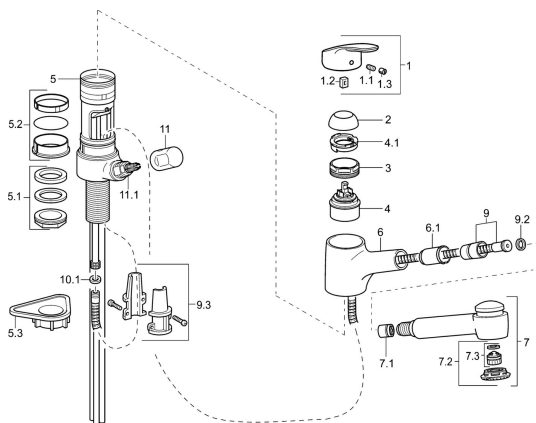

EAN: 4015474276666
static.hansa.com/01392183

Pièces de rechange

SP01392183

	Nom	Code
1	Levier, L=93 mm Chrome	01880083
1.1	Vis, M5x8, SW2.5	59904755
1.2	Kit de joints pour bec	59904778
1.3	Capuchon Gris	59912112
2	Chape Chrome	59912647
3	Vis Loop, M50x1, SW45	59904775
4	Cartouche, 4.8 eco	59904601
4.1	Hot water limiter	59904759
5.1	Ensemble de fixation, M33x1.5	59912717
5.2	Set de fixation pour bec	59912646
5.3	Plaque de fixation	59910008
6	Bec Chrome Arrêté	59912721
6.1	Passage tablette	59912724
7	Bec extractible Chrome	59912722
7.1	Clapet anti-retour	59905714
7.2	Tête de douchette	59913878
7.3	Aérateur, M22/M24 B	59905901
9	Tuyau, L=1400	59912720
9.2	L'anneau d'étanchéité, d 21x12x2	59912304
9.3	Retainer	59906600
10.1	Joint, 9.5x14.4x2	59912551
10.2	Tuyau de raccordement, M10x1, M14x1, L=230	59912718
11	Levier Chrome	59910370
11.1	Tête, G1/2	59913457