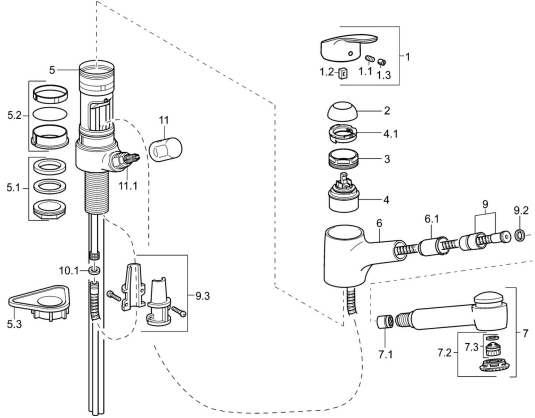

EAN: 4015474276666
static.hansa.com/01392183

Ersatzteile

SP01392183

	Name	Art.-Nr.
1	Hebel, L=93 mm Chrom	01880083
1.1	Schraube, M5x8, SW2.5	59904755
1.2	Kunststoffadapter	59904778
1.3	Dekorkappe Grau	59912112
2	Abdeckkappe Chrom	59912647
3	Ringschraube, M50x1, SW45	59904775
4	Kartusche, 4.8 eco	59904601
4.1	Warmwasser Begrenzer	59904759
5.1	Befestigungssatz, M33x1.5	59912717
5.2	Dichtungskit	59912646
5.3	PVC-Befestigungsplatte	59910008
6	Auslauf Chrom Ausgelaufen	59912721
6.1	Schlauchdurchführung	59912724
7	Ausziehbarer Auslauf Chrom	59912722
7.1	Rückschlagventil	59905714
7.2	Handbrause Platte	59913878
7.3	Luftsprudler, M22/M24 B	59905901
9	Schlauch, L=1400	59912720
9.2	Dichtungsring, d 21x12x2	59912304
9.3	Halterung	59906600
10.1	Dichtung, 9.5x14.4x2	59912551
10.2	Anschlussrohr, M10x1, M14x1, L=230	59912718
11	Griff Chrom	59910370
11.1	Oberteil, G1/2	59913457