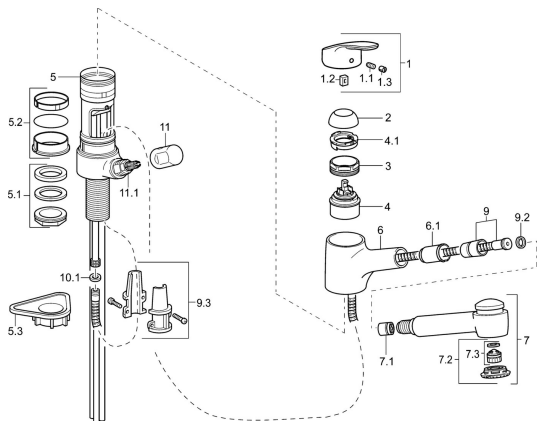

EAN: 4015474276666
static.hansa.com/01392183

Náhradní díly

SP01392183

	Název	Kód
1	Páka, L=93 mm Chrom	01880083
1.1	Šroub, M5x8, SW2.5	59904755
1.2	Kluzné pouzdro (osazené)	59904778
1.3	Záslepka Šedá	59912112
2	Krytka Chrom	59912647
3	Oční šroub, M50x1, SW45	59904775
4	Kartuše, 4.8 eco	59904601
4.1	Hot water limiter	59904759
5.1	Upevňovací set, M33x1.5	59912717
5.2	Těsnící sada	59912646
5.3	Upevňovací destička	59910008
6	Výtokové rameno Chrom Ukončeno	59912721
6.1	Průchodka	59912724
7	Výsuvné rameno pro kuchyňské baterie Chrom	59912722
7.1	Zpětný ventil	59905714
7.2	Sítka ruční sprchy	59913878
7.3	Aerator, M22/M24 B	59905901
9	Hadice, L=1400	59912720
9.2	Těsnící kroužek, d 21x12x2	59912304
9.3	Retainer	59906600
10.1	Těsnění, 9.5x14.4x2	59912551
10.2	Šroubení, M10x1, M14x1, L=230	59912718
11	Ovládací páka Chrom	59910370
11.1	Vršek, G1/2	59913457