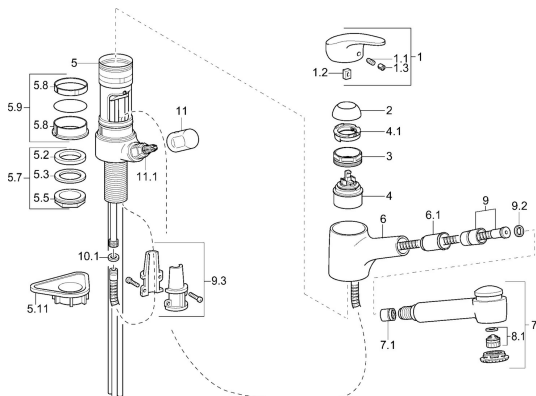

EAN: 7612158362959

static.hansa.com/01392173

Náhradné diely

SP01392173

	Názov	Kód
1	Ovládacia rukoväť, L=87 mm	59914195
1.1	Skrutka, M5x8, SW2,5	59904755
1.2	Klzné puzdro	59904778
1.3	Záslepka Sivá	59912112
2	Krytka Chróm	59912647
3	Očné skrutka, M50x1, SW45	59904775
4	Kartuš, 4,8 eco	59904601
4.1	Hot water limiter	59904759
5.7	Upevňovací set, M33x1,5	59912717
5.9	Tesnenie sada	59912646
5.11	Podložka	59910008
6	Výtokové rameno Chróm Ukončené	59912721
6.1	Prechodka	59912724
7	Výsuvná časť výtokového ramena drezových batérii Chróm	59912722
7.1	Spätný ventil	59905714
8.1	Aerator, M22/M24 B	59905901
9	Pripájacie hadičky, L=1400	59912720
9.2	Tesniaci krúžok, d 21x12x2	59912304
9.3	Retainer	59906600
10	Flexibilná hadička, L=600, G3/8-M10x1	59912719
10.1	Tesnenie, 9,5x14,4x2	59912551
10.2	Spojovacie potrubie, M10x1, M14x1, L=230	59912718
11	Rukoväť Chróm	59910370
11.1	Sedlo, G1/2	59913457