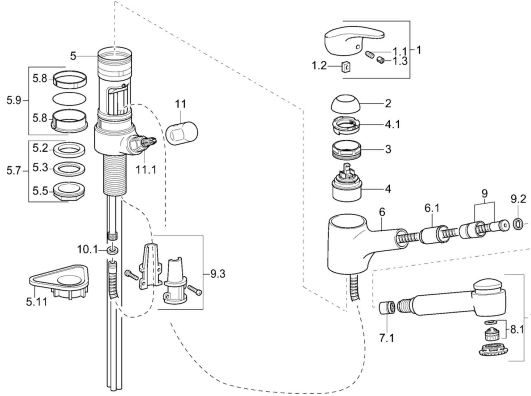

## Reserveonderdelen

### SP01392173

	Naam	Code
1	Hendel, L=87 mm	59914195
1.1	Schroef, M5x8, SW2.5	59904755
1.2	Joint klassiek uitloop	59904778
1.3	Sierdop Grijs	59912112
2	Kap Chroom	59912647
3	Schroefoog, M50x1, SW45	59904775
4	Binnenwerk, 4.8 eco	59904601
4.1	Hot water limiter	59904759
5.7	Bevestigingsset, M33x1.5	59912717
5.9	Dichting	59912646
5.11	Verstevigingsplaat	59910008
6	Uitloop Chroom <b>Stopgezet</b>	59912721
6.1	Doorvoernippel	59912724
7	Uittrekbare bek Chroom	59912722
7.1	Terugslagklep	59905714
8.1	Mousseur, M22/M24 B	59905901
9	Slangen, L=1400	59912720
9.2	Afdichtring, d 21x12x2	59912304
9.3	Retainer	59906600
10	Flexibele aansluitingen, L=600, G3/8-M10x1	59912719
10.1	Dichting, 9.5x14.4x2	59912551
10.2	Koppelingsbuisdeel, M10x1, M14x1, L=230	59912718
11	Hendel Chroom	59910370
11.1	Binnenwerk, G1/2	59913457