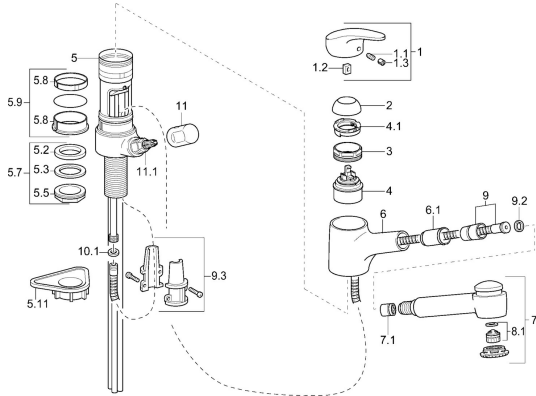

## Parti di ricambio

### SP01392173

	Nome	Codice
1	Leva, L=87 mm	59914195
1.1	Screw, M5x8, SW2.5	59904755
1.2	Adattatore	59904778
1.3	Tappo Grigio	59912112
2	Cappuccio Cromo	59912647
3	Vite eye, M50x1, SW45	59904775
4	Cartuccia, 4.8 eco	59904601
4.1	Hot water limiter	59904759
5.7	Set di fissaggio, M33x1.5	59912717
5.9	Kit di guarnizione	59912646
5.11	Base per fissaggio	59910008
6	Bocca Cromo <b>Fuori produzione</b>	59912721
6.1	Supporto per doccetta	59912724
7	Bocca estraibile Cromo	59912722
7.1	Valvola antiriflusso	59905714
8.1	Aereatore, M22/M24 B	59905901
9	Tubo flessibile, L=1400	59912720
9.2	L'anello di tenuta, d 21x12x2	59912304
9.3	Retainer	59906600
10	Cannette flessibili, L=600, G3/8-M10x1	59912719
10.1	Giunto, 9.5x14.4x2	59912551
10.2	Tubo di accoppiamento, M10x1, M14x1, L=230	59912718
11	Maniglia Cromo	59910370
11.1	Vitone, G1/2	59913457