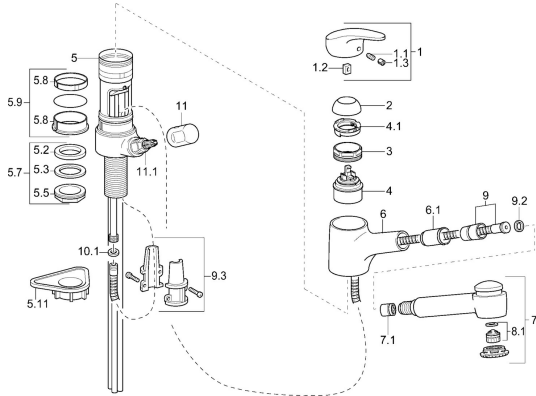

## Pièces de rechange

### SP01392173

	Nom	Code
1	Levier, L=87 mm	59914195
1.1	Vis, M5x8, SW2,5	59904755
1.2	Kit de joints pour bec	59904778
1.3	Capuchon Gris	59912112
2	Chape Chrome	59912647
3	Vis Loop, M50x1, SW45	59904775
4	Cartouche, 4.8 eco	59904601
4.1	Hot water limiter	59904759
5.7	Ensemble de fixation, M33x1.5	59912717
5.9	Set de fixation pour bec	59912646
5.11	Plaque de fixation	59910008
6	Bec Chrome <b>Arrêté</b>	59912721
6.1	Passage tablette	59912724
7	Bec extractible Chrome	59912722
7.1	Clapet anti-retour	59905714
8.1	Aérateur, M22/M24 B	59905901
9	Tuyau, L=1400	59912720
9.2	L'anneau d'étanchéité, d 21x12x2	59912304
9.3	Retainer	59906600
10	Flexible d'alimentation, L=600, G3/8-M10x1	59912719
10.1	Joint, 9.5x14.4x2	59912551
10.2	Tuyau de raccordement, M10x1, M14x1, L=230	59912718
11	Levier Chrome	59910370
11.1	Tête, G1/2	59913457