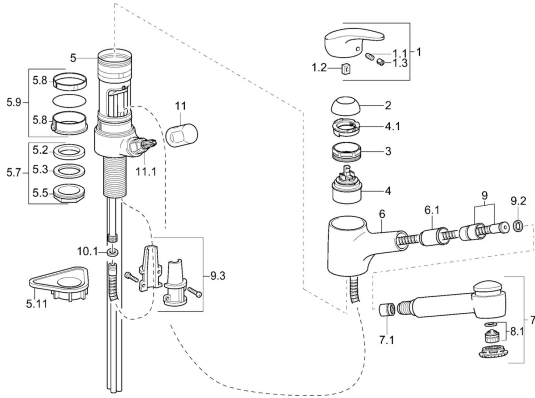

EAN: 7612158362959
static.hansa.com/01392173

Ersatzteile

SP01392173

	Name	Art.-Nr.
1	Hebel, L=87 mm	59914195
1.1	Schraube, M5x8, SW2.5	59904755
1.2	Kunststoffadapter	59904778
1.3	Dekorkappe Grau	59912112
2	Abdeckkappe Chrom	59912647
3	Ringschraube, M50x1, SW45	59904775
4	Kartusche, 4.8 eco	59904601
4.1	Warmwasser Begrenzer	59904759
5.7	Befestigungssatz, M33x1.5	59912717
5.9	Dichtungskit	59912646
5.11	PVC-Befestigungsplatte	59910008
6	Auslauf Chrom Ausgelaufen	59912721
6.1	Schlauchdurchführung	59912724
7	Ausziehbarer Auslauf Chrom	59912722
7.1	Rückschlagventil	59905714
8.1	Luftsprudler, M22/M24 B	59905901
9	Schlauch, L=1400	59912720
9.2	Dichtungsring, d 21x12x2	59912304
9.3	Halterung	59906600
10	Anschlußschlauch, L=600, G3/8-M10x1	59912719
10.1	Dichtung, 9.5x14.4x2	59912551
10.2	Anschlußrohr, M10x1, M14x1, L=230	59912718
11	Griff Chrom	59910370
11.1	Oberteil, G1/2	59913457