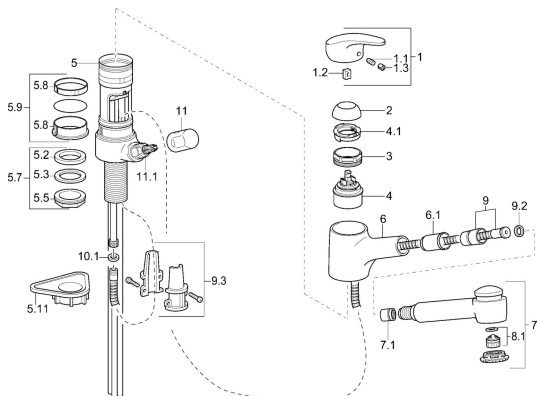

EAN: 7612158362959

static.hansa.com/01392173

Náhradní díly

SP01392173

	Název	Kód
1	Páka, L=87 mm	59914195
1.1	Šroub, M5x8, SW2.5	59904755
1.2	Kluzné pouzdro (osazené)	59904778
1.3	Záslepka Šedá	59912112
2	Krytka Chrom	59912647
3	Oční šroub, M50x1, SW45	59904775
4	Kartuše, 4.8 eco	59904601
4.1	Hot water limiter	59904759
5.7	Upevňovací set, M33x1.5	59912717
5.9	Těsnící sada	59912646
5.11	Upevňovací destička	59910008
6	Výtokové rameno Chrom Ukončeno	59912721
6.1	Průchodka	59912724
7	Výsuvné rameno pro kuchyňské baterie Chrom	59912722
7.1	Zpětný ventil	59905714
8.1	Aerator, M22/M24 B	59905901
9	Hadice, L=1400	59912720
9.2	Těsnící kroužek, d 21x12x2	59912304
9.3	Retainer	59906600
10	Flexibilní hadička, L=600, G3/8-M10x1	59912719
10.1	Těsnění, 9.5x14.4x2	59912551
10.2	Šroubení, M10x1, M14x1, L=230	59912718
11	Ovládací páka Chrom	59910370
11.1	Vršek, G1/2	59913457