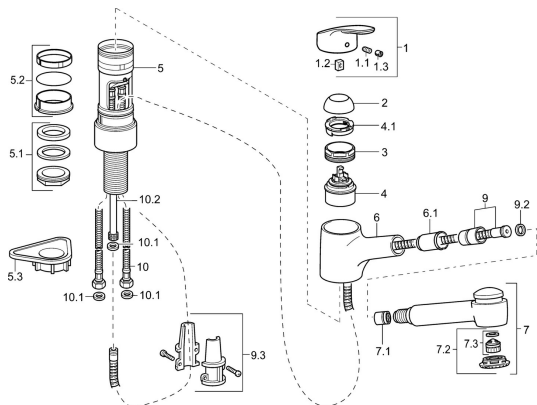

EAN: 4015474276628
static.hansa.com/01382283

Náhradné diely

SP01382283

	Názov	Kód
1	Ovládacia rukoväť, L=93 mm Chróm	01880083
1.1	Skrutka, M5x8, SW2,5	59904755
1.2	Klzné puzdro	59904778
1.3	Záslepka Sivá	59912112
2	Krytka Chróm	59912647
3	Očné skrutka, M50x1, SW45	59904775
4	Kartuš, 4,8 eco	59904601
4.1	Hot water limiter	59904759
5.1	Upevňovací set	59913479
5.2	Tesnenie sada	59912646
5.3	Podložka	59910008
6	Výtokové rameno Chróm Ukončené	59912721
6.1	Prechodka	59912724
7	Výsuvná časť výtokového ramena drezových batérii Chróm	59912722
7.1	Spätný ventil	59905714
7.2	Filtre	59913878
7.3	Aerator, M22/M24 B	59905901
9	Pripájacie hadičky, L=1400	59912720
9.2	Tesniaci krúžok, d 21x12x2	59912304
9.3	Retainer	59906600
10	Flexibilná hadička, L=600, G3/8-M10x1	59912719
10.1	Tesnenie, 9.5x14.4x2	59912551
10.2	Spojovacie potrubie, M10x1, M14x1, L=230	59912718