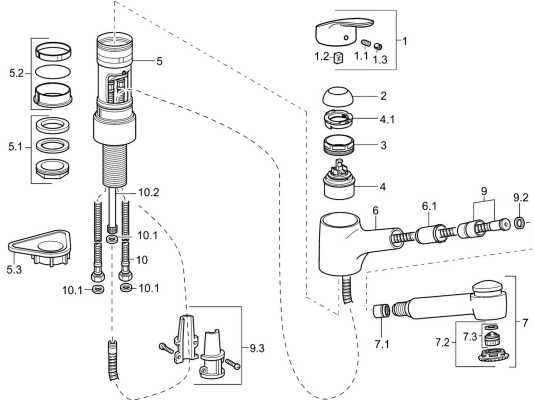

## Reserveonderdelen

### SP01382283

	Naam	Code
1	Hendel, L=93 mm Chromo	01880083
1.1	Schroef, M5x8, SW2.5	59904755
1.2	Joint klassiek uitloop	59904778
1.3	Sierdop Grijs	59912112
2	Kap Chromo	59912647
3	Schroefoog, M50x1, SW45	59904775
4	Binnenwerk, 4.8 eco	59904601
4.1	Hot water limiter	59904759
5.1	Bevestigingsset	59913479
5.2	Dichting	59912646
5.3	Verstevigingsplaat	59910008
6	Uitloop Chromo <b>Stopgezet</b>	59912721
6.1	Doorvoernippel	59912724
7	Uittrekbare bek Chromo	59912722
7.1	Terugslagklep	59905714
7.2	Filter sproeier voor handsproeier	59913878
7.3	Mousseur, M22/M24 B	59905901
9	Slangen, L=1400	59912720
9.2	Afdichtring, d 21x12x2	59912304
9.3	Retainer	59906600
10	Flexibele aansluitingen, L=600, G3/8-M10x1	59912719
10.1	Dichting, 9.5x14.4x2	59912551
10.2	Koppelingsbuisdeel, M10x1, M14x1, L=230	59912718