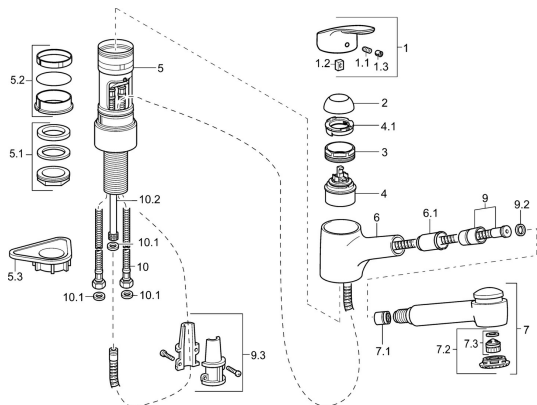

## Parti di ricambio

### SP01382283

	Nome	Codice
1	Leva, L=93 mm Cromo	01880083
1.1	Screw, M5x8, SW2.5	59904755
1.2	Adattatore	59904778
1.3	Tappo Grigio	59912112
2	Cappuccio Cromo	59912647
3	Vite eye, M50x1, SW45	59904775
4	Cartuccia, 4.8 eco	59904601
4.1	Hot water limiter	59904759
5.1	Set di fissaggio	59913479
5.2	Kit di guarnizione	59912646
5.3	Base per fissaggio	59910008
6	Bocca Cromo <b>Fuori produzione</b>	59912721
6.1	Supporto per doccetta	59912724
7	Bocca estraibile Cromo	59912722
7.1	Valvola antiriflusso	59905714
7.2		59913878
7.3	Aeratore, M22/M24 B	59905901
9	Tubo flessibile, L=1400	59912720
9.2	L'anello di tenuta, d 21x12x2	59912304
9.3	Retainer	59906600
10	Cannette flessibili, L=600, G3/8-M10x1	59912719
10.1	Giunto, 9.5x14.4x2	59912551
10.2	Tubo di accoppiamento, M10x1, M14x1, L=230	59912718