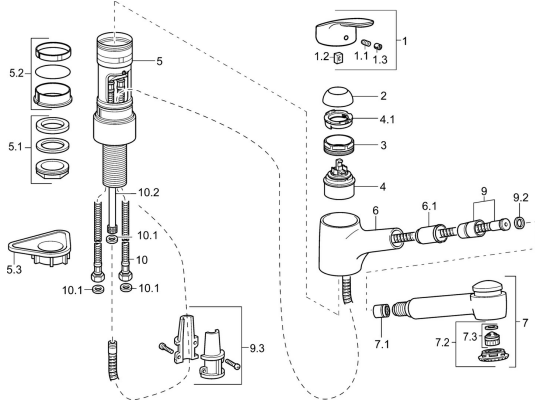

## Ersatzteile

### SP01382283

	Name	Art.-Nr.
1	Hebel, L=93 mm Chrom	01880083
1.1	Schraube, M5x8, SW2.5	59904755
1.2	Kunststoffadapter	59904778
1.3	Dekorkappe Grau	59912112
2	Abdeckkappe Chrom	59912647
3	Ringschraube, M50x1, SW45	59904775
4	Kartusche, 4.8 eco	59904601
4.1	Warmwasser Begrenzer	59904759
5.1	Befestigungssatz	59913479
5.2	Dichtungskit	59912646
5.3	PVC-Befestigungsplatte	59910008
6	Auslauf Chrom <b>Ausgelaufen</b>	59912721
6.1	Schlauchdurchführung	59912724
7	Ausziehbarer Auslauf Chrom	59912722
7.1	Rückschlagventil	59905714
7.2	Handbrause Platte	59913878
7.3	Luftsprudler, M22/M24 B	59905901
9	Schlauch, L=1400	59912720
9.2	Dichtungsring, d 21x12x2	59912304
9.3	Halterung	59906600
10	Anschlußschlauch, L=600, G3/8-M10x1	59912719
10.1	Dichtung, 9.5x14.4x2	59912551
10.2	Anschlussrohr, M10x1, M14x1, L=230	59912718