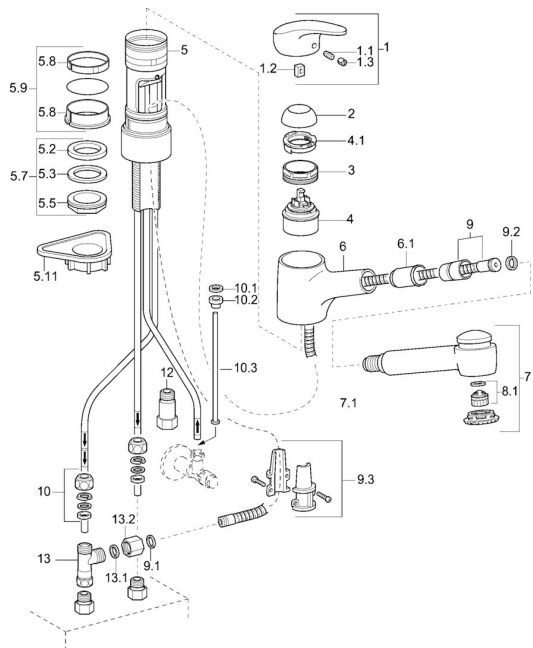

EAN: 7612158362973
static.hansa.com/01361173

Náhradné diely

SP01361173

	Názov	Kód
1	Ovládacia rukoväť, L=87 mm	59914195
1.1	Skrutka, M5x8, SW2,5	59904755
1.2	Klzné puzdro	59904778
1.3	Záslepka Sivá	59912112
2	Krytka Chróm	59912647
3	Očné skrutka, M50x1, SW45	59904775
4	Kartuš, 4,8 eco	59904601
4.1	Hot water limiter	59904759
5.7	Upevňovací set, M33x1,5	59912717
5.9	Tesnenie sada	59912646
5.11	Podložka	59910008
6	Výtokové rameno Chróm Ukončené	59912721
6.1	Prechodka	59912724
7	Výsuvná časť výtokového ramena drezových batérii Chróm	59912723
8.1	Aerator, M22/24, ND	59901553
9	Pripájacie hadičky, L=1400	59912720
9.1	Tesnenie, 9,5x14,4x2	59912551
9.2	Tesniaci krúžok, d 21x12x2	59912304
9.3	Retainer	59906600
10	Montáž matice	59904969
10.1	Tesnenie sada, 14,9x8,5x1	59902352
10.2	Tesnenie sada, 10x8	59902272
10.3	Pripájacie hadičky	59902151
12	Spätný ventil, G3/8xG3/8	59912107
13	T-connector, M14x1 ND	59913480
13.1	Tesnenie, 14,8x10x1,5 Ukončené	59905042