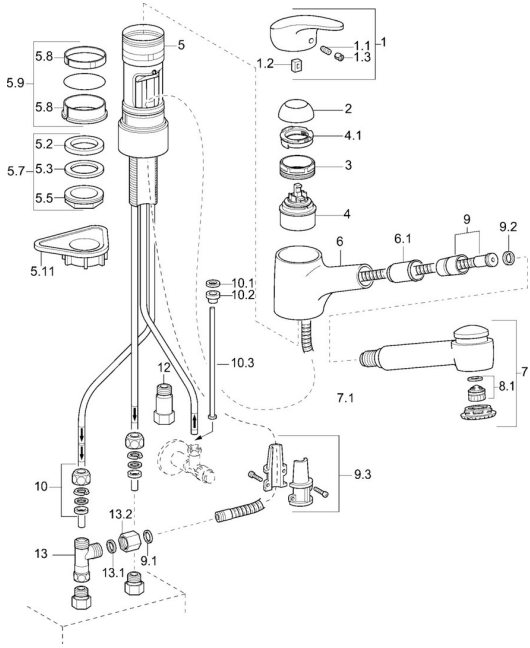

EAN: 7612158362973
static.hansa.com/01361173

Reserveonderdelen

SP01361173

	Naam	Code
1	Hendel, L=87 mm	59914195
1.1	Schroef, M5x8, SW2.5	59904755
1.2	Joint klassiek uitloop	59904778
1.3	Sierdop Grijs	59912112
2	Kap Chroom	59912647
3	Schroefoog, M50x1, SW45	59904775
4	Binnenwerk, 4.8 eco	59904601
4.1	Hot water limiter	59904759
5.7	Bevestigingsset, M33x1.5	59912717
5.9	Dichting	59912646
5.11	Verstevigingsplaat	59910008
6	Uitloop Chroom Stopgezet	59912721
6.1	Doorvoernippel	59912724
7	Uitrekbaar bek Chroom	59912723
8.1	Mousseur, M22/24, ND	59901553
9	Slangen, L=1400	59912720
9.1	Dichting, 9.5x14.4x2	59912551
9.2	Afdichtring, d 21x12x2	59912304
9.3	Retainer	59906600
10	Montage moer	59904969
10.1	Dichting, 14.9x8.5x1	59902352
10.2	Dichting, 10x8	59902272
10.3	Slangen	59902151
12	Terugslagklep, G3/8xG3/8	59912107
13	T-connector, M14x1 ND	59913480
13.1	Dichting, 14.8x10x1.5 Stopgezet	59905042