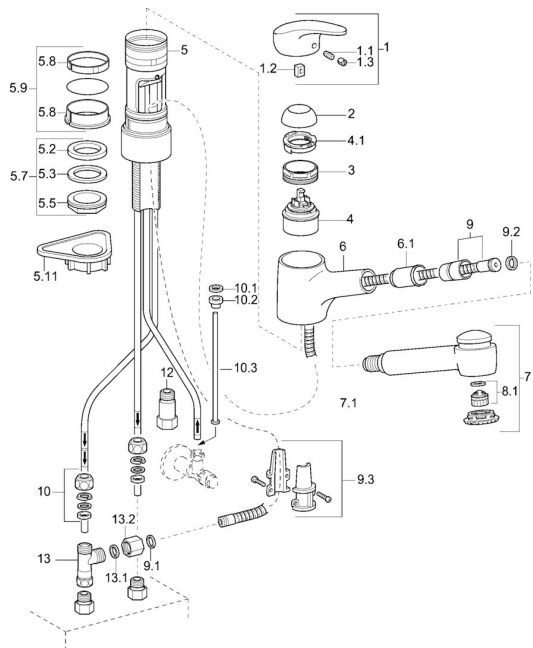

EAN: 7612158362973
static.hansa.com/01361173

Parti di ricambio

SP01361173

	Nome	Codice
1	Leva, L=87 mm	59914195
1.1	Screw, M5x8, SW2.5	59904755
1.2	Adattatore	59904778
1.3	Tappo Grigio	59912112
2	Cappuccio Cromo	59912647
3	Vite eye, M50x1, SW45	59904775
4	Cartuccia, 4.8 eco	59904601
4.1	Hot water limiter	59904759
5.7	Set di fissaggio, M33x1.5	59912717
5.9	Kit di guarnizione	59912646
5.11	Base per fissaggio	59910008
6	Bocca Cromo Fuori produzione	59912721
6.1	Supporto per doccetta	59912724
7	Bocca estraibile Cromo	59912723
8.1	Aeratore, M22/24, ND	59901553
9	Tubo flessibile, L=1400	59912720
9.1	Giunto, 9.5x14.4x2	59912551
9.2	L'anello di tenuta, d 21x12x2	59912304
9.3	Retainer	59906600
10	Raccordo dado	59904969
10.1	Kit di guarnizione, 14.9x8.5x1	59902352
10.2	Kit di guarnizione, 10x8	59902272
10.3	Tubo flessibile	59902151
12	Valvola antiriflusso, G3/8xG3/8	59912107
13	T-connector, M14x1 ND	59913480
13.1	Giunto, 14.8x10x1.5 Fuori produzione	59905042
13.2		