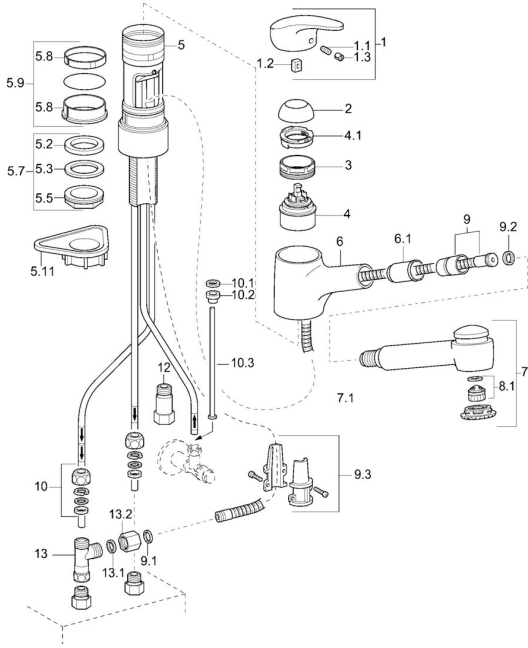

EAN: 7612158362973
static.hansa.com/01361173

Ersatzteile

SP01361173

	Name	Art.-Nr.
1	Hebel, L=87 mm	59914195
1.1	Schraube, M5x8, SW2.5	59904755
1.2	Kunststoffadapter	59904778
1.3	Dekorkappe Grau	59912112
2	Abdeckkappe Chrom	59912647
3	Ringschraube, M50x1, SW45	59904775
4	Kartusche, 4.8 eco	59904601
4.1	Warmwasser Begrenzer	59904759
5.7	Befestigungssatz, M33x1.5	59912717
5.9	Dichtungskit	59912646
5.11	PVC-Befestigungsplatte	59910008
6	Auslauf Chrom Ausgelaufen	59912721
6.1	Schlauchdurchführung	59912724
7	Ausziehbarer Auslauf Chrom	59912723
8.1	Luftsprudler, M22/24, ND	59901553
9	Schlauch, L=1400	59912720
9.1	Dichtung, 9.5x14.4x2	59912551
9.2	Dichtungsring, d 21x12x2	59912304
9.3	Halterung	59906600
10	Überwurfmutter	59904969
10.1	Dichtungskit, 14.9x8.5x1	59902352
10.2	Dichtungskit, 10x8	59902272
10.3	Schlauch	59902151
12	Rückschlagventil, G3/8xG3/8	59912107
13	T-Stück, M14x1 ND	59913480
13.1	Dichtung, 14.8x10x1.5 Ausgelaufen	59905042
13.2		