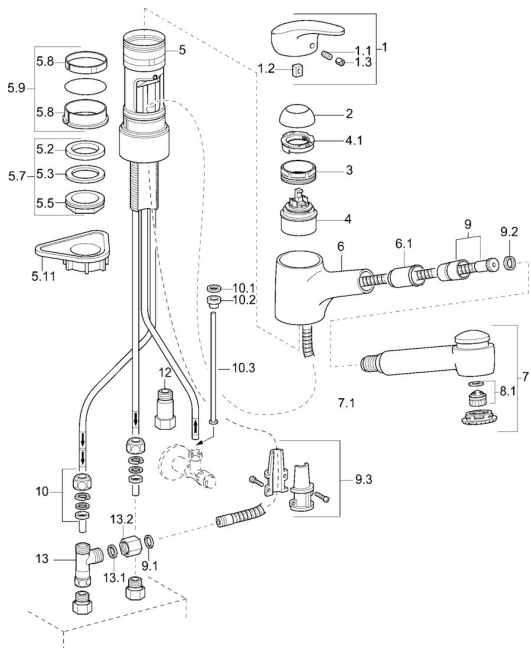

EAN: 7612158362973
static.hansa.com/01361173

Náhradní díly

SP01361173

	Název	Kód
1	Páka, L=87 mm	59914195
1.1	Šroub, M5x8, SW2.5	59904755
1.2	Kluzné pouzdro (osazené)	59904778
1.3	Záslepka Šedá	59912112
2	Krytka Chrom	59912647
3	Oční šroub, M50x1, SW45	59904775
4	Kartuše, 4.8 eco	59904601
4.1	Hot water limiter	59904759
5.7	Upevňovací set, M33x1.5	59912717
5.9	Těsnící sada	59912646
5.11	Upevňovací destička	59910008
6	Výtokové rameno Chrom Ukončeno	59912721
6.1	Průchodka	59912724
7	Výsuvné rameno pro kuchyňské baterie Chrom	59912723
8.1	Aerator, M22/24, ND	59901553
9	Hadice, L=1400	59912720
9.1	Těsnění, 9.5x14.4x2	59912551
9.2	Těsnící kroužek, d 21x12x2	59912304
9.3	Retainer	59906600
10	Montáž matice	59904969
10.1	Těsnící sada, 14.9x8.5x1	59902352
10.2	Těsnící sada, 10x8	59902272
10.3	Hadice	59902151
12	Zpětný ventil, G3/8xG3/8	59912107
13	T-connector, M14x1 ND	59913480
13.1	Těsnění, 14.8x10x1.5 Ukončeno	59905042