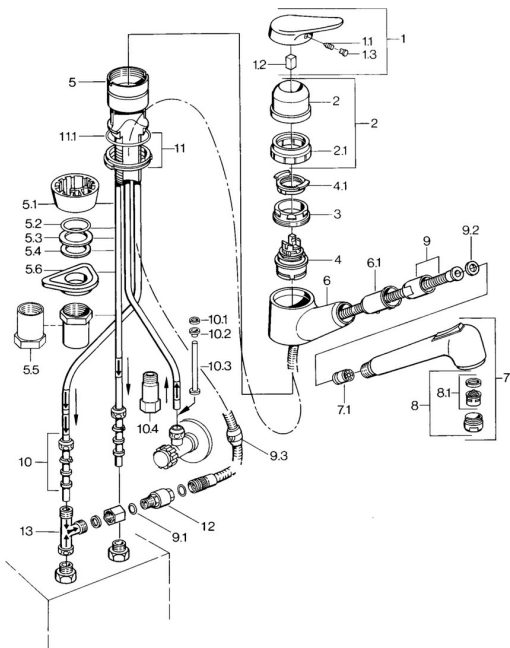

EAN: 4015474641693
static.hansa.com/01361132

Náhradné diely

SP01361132

	Názov	Kód
1	Ovládacia rukoväť, (-2004) Chróm	59901882
1.1	Skrutka, M5x8, SW2,5	59904755
1.2	Klzné puzdro	59904778
1.3	Plug, hot/cold	59906705
2	Krytka Chróm Ukončené	59910744
3	Upevňovacia skrutka, M50x1, SW45	59904890
4	Kartuš, 4,8 eco	59904601
4.1	Hot water limiter	59904759
5.1	Support ring Chróm Ukončené	59905570
5.2	Tesnenie, 41,5x33,3x2	59902295
5.3	Tesnenie, 48x33,5x2	59902283
5.4	Trečí krúžok	59904893
5.5	Skrutka, R1 Ukončené	59904894
5.6	Podložka	59910008
6	Hand shower arm Chróm Ukončené	59905172
7	Ručná sprcha Chróm Ukončené	59910416
7.1	Spätný ventil	59905714
8	Aerator, M24x1 A, low pressure Chróm	59902692
8.1	Aerator, M22/24, ND	59901553
9	Pripájacie hadičky, L=1500, G1/2-M14x1 Chróm	59905067
9.1	O-krúžok, d 7,65x1,78	59902337
9.2	Tesnenie, 18,5/12x2 Ukončené	59905070
9.3	Counterbalance	59905891
10	Montáž matice	59904969
10.1	Tesnenie sada, 14,9x8,5x1	59902352
10.2	Tesnenie sada, 10x8	59902272
10.3	Pripájacie hadičky	59902151
11	Tesniaci krúžok Ukončené	59906350
11.1	O-krúžok, 47,29x2,62 Ukončené	59906351
12	Vsuvka Ukončené	59910801
13	Ukončené	59910798