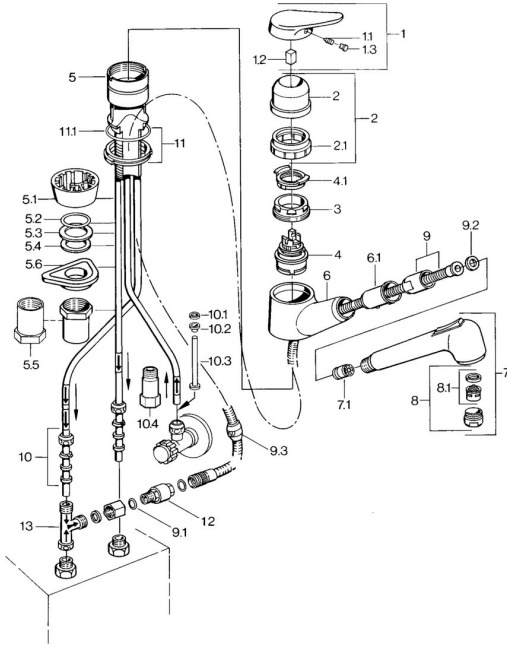

## Reserveonderdelen

### SP01361132

	Naam	Code
1	Hendel, (-2004) Chroom	59901882
1.1	Schroef, M5x8, SW2.5	59904755
1.2	Joint klassiek uitloop	59904778
1.3	Plug, hot/cold	59906705
2	Kap Chroom <b>Stopgezet</b>	59910744
3	Bevestigingsschroeven, M50x1, SW45	59904890
4	Binnenwerk, 4.8 eco	59904601
4.1	Hot water limiter	59904759
5.1	Support ring Chroom <b>Stopgezet</b>	59905570
5.2	Dichting, 41.5x33.3x2	59902295
5.3	Dichting, 48x33.5x2	59902283
5.4	Glijring wit	59904893
5.5	Schroef, R1 <b>Stopgezet</b>	59904894
5.6	Verstevigingsplaat	59910008
6	Hand shower arm Chroom <b>Stopgezet</b>	59905172
7	Handdouche Chroom <b>Stopgezet</b>	59910416
7.1	Terugslagklep	59905714
8	Mousseur, M24x1 A, low pressure Chroom	59902692
8.1	Mousseur, M22/24, ND	59901553
9	Slangen, L=1500, G1/2-M14x1 Chroom	59905067
9.1	O-ring, d 7.65x1.78	59902337
9.2	Dichting, 18.5/12x2 <b>Stopgezet</b>	59905070
9.3	Counterbalance	59905891
10	Montage moer	59904969
10.1	Dichting, 14.9x8.5x1	59902352
10.2	Dichting, 10x8	59902272
10.3	Slangen	59902151
11	Borgring <b>Stopgezet</b>	59906350
11.1	O-ring, 47.29x2.62 <b>Stopgezet</b>	59906351
12	Nippel <b>Stopgezet</b>	59910801
13	<b>Stopgezet</b>	59910798