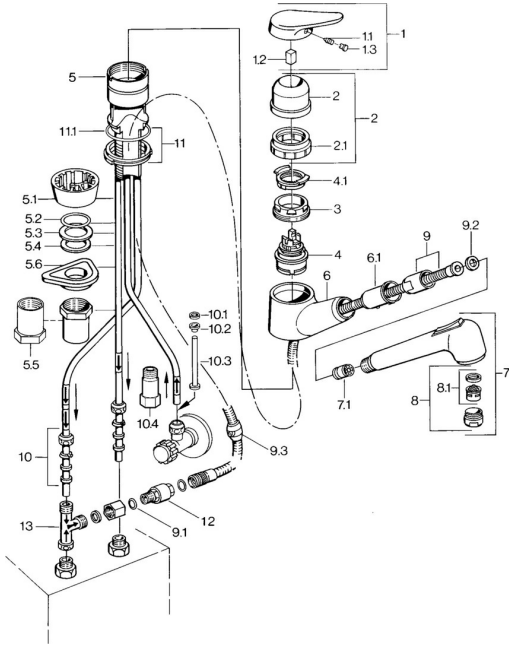

EAN: 4015474641693
static.hansa.com/01361132

Parti di ricambio

SP01361132

	Nome	Codice
1	Leva, (-2004) Cromo	59901882
1.1	Screw, M5x8, SW2.5	59904755
1.2	Adattatore	59904778
1.3	Tappo, hot/cold	59906705
2	Cappuccio Cromo Fuori produzione	59910744
3	Viti di fissaggio, M50x1, SW45	59904890
4	Cartuccia, 4.8 eco	59904601
4.1	Hot water limiter	59904759
5.1	Support ring Cromo Fuori produzione	59905570
5.2	Giunto, 41.5x33.3x2	59902295
5.3	Giunto, 48x33.5x2	59902283
5.4	Anello glassato	59904893
5.5	Screw, R1 Fuori produzione	59904894
5.6	Base per fissaggio	59910008
6	Hand shower arm Cromo Fuori produzione	59905172
7	Doccetta Cromo Fuori produzione	59910416
7.1	Valvola antiriflusso	59905714
8	Aeratore, M24x1 A, low pressure Cromo	59902692
8.1	Aeratore, M22/24, ND	59901553
9	Tubo flessibile, L=1500, G1/2-M14x1 Cromo	59905067
9.1	O-ring, d 7.65x1.78	59902337
9.2	Giunto, 18.5/12x2 Fuori produzione	59905070
9.3	Counterbalance	59905891
10	Raccordo dado	59904969
10.1	Kit di guarnizione, 14.9x8.5x1	59902352
10.2	Kit di guarnizione, 10x8	59902272
10.3	Tubo flessibile	59902151
11	Anello di tenuta Fuori produzione	59906350
11.1	O-ring, 47.29x2.62 Fuori produzione	59906351
12	Niplo Fuori produzione	59910801
13	Fuori produzione	59910798