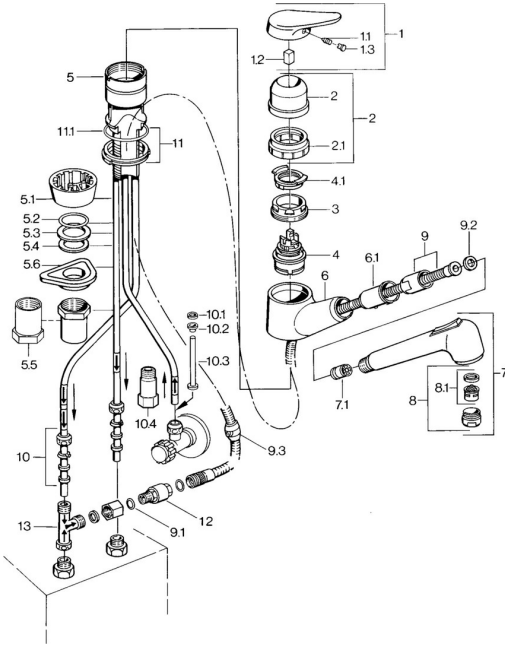

## Ersatzteile

### SP01361132

	Name	Art.-Nr.
1	Hebel, (-2004) Chrom	59901882
1.1	Schraube, M5x8, SW2.5	59904755
1.2	Kunststoffadapter	59904778
1.3	Blindstopfen, hot/cold	59906705
2	Abdeckkappe Chrom <b>Ausgelaufen</b>	59910744
2.1		
3	Befestigungsschraube, M50x1, SW45	59904890
4	Kartusche, 4.8 eco	59904601
4.1	Warmwasser Begrenzer	59904759
5.1	Stützring Chrom <b>Ausgelaufen</b>	59905570
5.2	Dichtung, 41.5x33.3x2	59902295
5.3	Dichtung, 48x33.5x2	59902283
5.4	Gleitring	59904893
5.5	Schraube, R1 <b>Ausgelaufen</b>	59904894
5.6	PVC-Befestigungsplatte	59910008
6	Handbrause Arm Chrom <b>Ausgelaufen</b>	59905172
7	Handbrause Chrom <b>Ausgelaufen</b>	59910416
7.1	Rückschlagventil	59905714
8	Luftsprudler, M24x1 A, low pressure Chrom	59902692
8.1	Luftsprudler, M22/24, ND	59901553
9	Schlauch, L=1500, G1/2-M14x1 Chrom	59905067
9.1	O-Ring, d 7.65x1.78	59902337
9.2	Dichtung, 18.5/12x2 <b>Ausgelaufen</b>	59905070
9.3	Gegengewicht	59905891
10	Überwurfmutter	59904969
10.1	Dichtungskit, 14.9x8.5x1	59902352
10.2	Dichtungskit, 10x8	59902272
10.3	Schlauch	59902151
11	Dichtung <b>Ausgelaufen</b>	59906350
11.1	O-Ring, 47.29x2.62 <b>Ausgelaufen</b>	59906351
12	Nippel <b>Ausgelaufen</b>	59910801
13	T-Stück <b>Ausgelaufen</b>	59910798