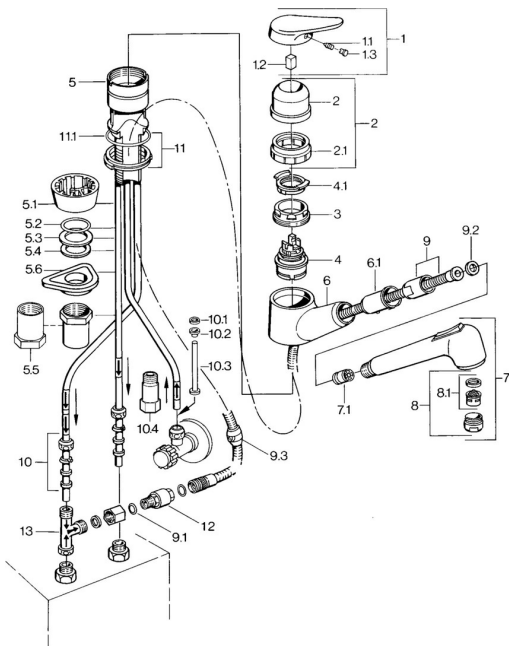

## Náhradní díly

### SP01361132

	Název	Kód
1	Páka, (-2004) Chrom	59901882
1.1	Šroub, M5x8, SW2.5	59904755
1.2	Kluzné pouzdro (osazené)	59904778
1.3	Plug, hot/cold	59906705
2	Krytka Chrom <b>Ukončeno</b>	59910744
3	Upevňovací šroub, M50x1, SW45	59904890
4	Kartuše, 4.8 eco	59904601
4.1	Hot water limiter	59904759
5.1	Support ring Chrom <b>Ukončeno</b>	59905570
5.2	Těsnění, 41.5x33.3x2	59902295
5.3	Těsnění, 48x33.5x2	59902283
5.4	Kroužek	59904893
5.5	Šroub, R1 <b>Ukončeno</b>	59904894
5.6	Upevňovací destička	59910008
6	Hand shower arm Chrom <b>Ukončeno</b>	59905172
7	Ruční sprcha Chrom <b>Ukončeno</b>	59910416
7.1	Zpětný ventil	59905714
8	Aerator, M24x1 A, low pressure Chrom	59902692
8.1	Aerator, M22/24, ND	59901553
9	Hadice, L=1500, G1/2-M14x1 Chrom	59905067
9.1	O-kroužek, d 7.65x1.78	59902337
9.2	Těsnění, 18.5/12x2 <b>Ukončeno</b>	59905070
9.3	Counterbalance	59905891
10	Montáž matice	59904969
10.1	Těsnící sada, 14.9x8.5x1	59902352
10.2	Těsnící sada, 10x8	59902272
10.3	Hadice	59902151
11	Těsnící kroužek <b>Ukončeno</b>	59906350
11.1	O-kroužek, 47.29x2.62 <b>Ukončeno</b>	59906351
12	Šroubení <b>Ukončeno</b>	59910801
13	T-connector <b>Ukončeno</b>	59910798