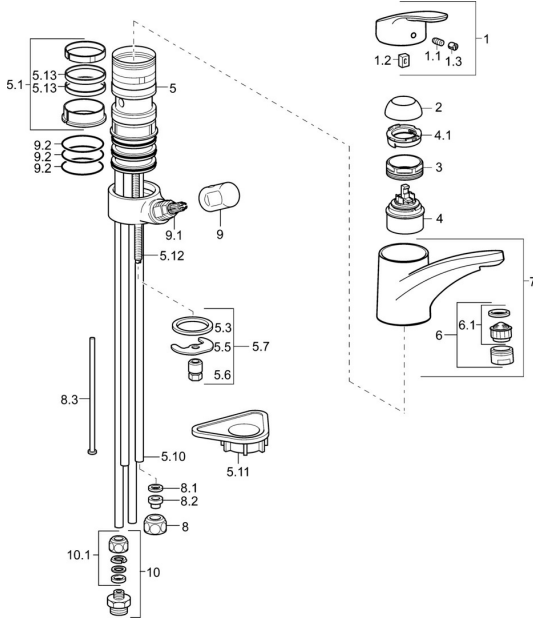

## Reserveonderdelen

### SP01211183

	Naam	Code
1	Hendel, L=93 mm Chroom	01880083
1.1	Schroef, M5x8, SW2.5	59904755
1.2	Joint klassiek uitloop	59904778
1.3	Sierdop Grijs	59912112
2	Kap Chroom	59912647
3	Bevestigingsschroeven, M50x1, SW45	59904890
4	Binnenwerk, 4.8 eco	59904601
4.1	Hot water limiter	59904759
5.1	Dichting	59912646
5.2	Afstandhouder, 30 mm Chroom	59912710
5.3	Dichting, 37x48x3.5	59911422
5.5	Fixing plate	59904765
5.6	Schroef, M8x1, SW13	59904766
5.7	Bevestigingsset	59910749
5.10	Pijp, 8x530 <b>Stopgezet</b>	59911895
5.11	Versterkingsplaat	59910008
5.12	Bevestigingsschroeven, M8x1, L=140	59912474
5.13	Dichting, 40.3x6	59911387
6	Mousseur, M24x1 A, low pressure Chroom	59902692
6.1	Mousseur, M22/24, ND	59901553
7	Uitloop Chroom	59912711
8	Montage moer	59904969
8.1	Dichting, 14.9x8.5x1	59902352
8.2	Dichting, 10x8	59902272
8.3	Slangen	59902151
9	Hendel Chroom	59910370
9.1	Binnenwerk, G1/2	59913457
9.2	O-ring, d 45x2.5	59911151
10	Connector nipple, G3/4xG3/8 <b>Stopgezet</b>	59910940
10.1	Nippel <b>Stopgezet</b>	59910377