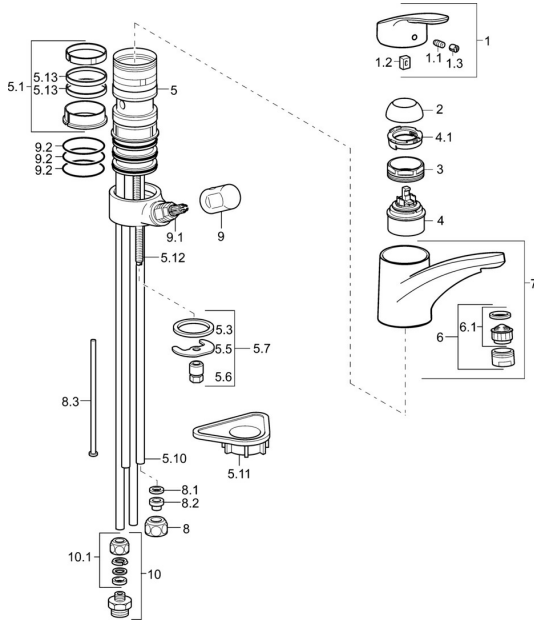

EAN: 4015474276611
static.hansa.com/01211183

Parti di ricambio

SP01211183

	Nome	Codice
1	Leva, L=93 mm Cromo	01880083
1.1	Screw, M5x8, SW2.5	59904755
1.2	Adattatore	59904778
1.3	Tappo Grigio	59912112
2	Cappuccio Cromo	59912647
3	Viti di fissaggio, M50x1, SW45	59904890
4	Cartuccia, 4.8 eco	59904601
4.1	Hot water limiter	59904759
5.1	Kit di guarnizione	59912646
5.2	Distanziatori, 30 mm Cromo	59912710
5.3	Giunto, 37x48x3.5	59911422
5.5	Fixing plate	59904765
5.6	Screw, M8x1, SW13	59904766
5.7	Set di fissaggio	59910749
5.10	Pipe, 8x530 Fuori produzione	59911895
5.11	Base per fissaggio	59910008
5.12	Viti di fissaggio, M8x1, L=140	59912474
5.13	Giunto, 40.3x6	59911387
6	Aeratore, M24x1 A, low pressure Cromo	59902692
6.1	Aeratore, M22/24, ND	59901553
7	Bocca Cromo	59912711
8	Raccordo dado	59904969
8.1	Kit di guarnizione, 14.9x8.5x1	59902352
8.2	Kit di guarnizione, 10x8	59902272
8.3	Tubo flessibile	59902151
9	Maniglia Cromo	59910370
9.1	Vitone, G1/2	59913457
9.2	O-ring, d 45x2.5	59911151
10	Connector nipple, G3/4xG3/8 Fuori produzione	59910940
10.1	Niplo Fuori produzione	59910377