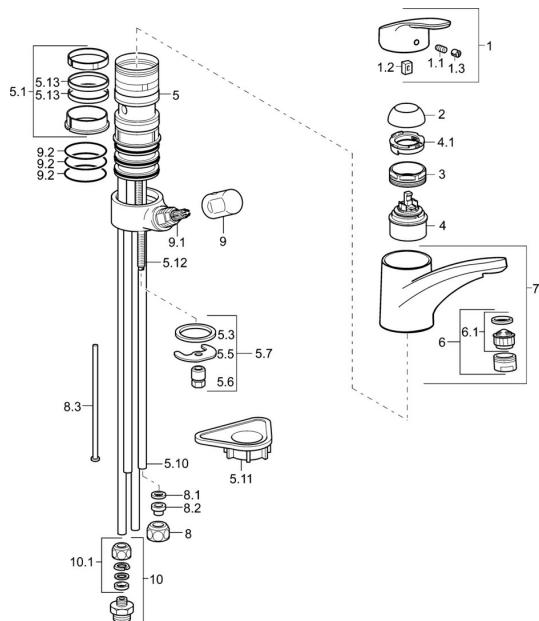

## Pièces de rechange

### SP01211183

	Nom	Code
1	Levier, L=93 mm Chrome	01880083
1.1	Vis, M5x8, SW2.5	59904755
1.2	Kit de joints pour bec	59904778
1.3	Capuchon Gris	59912112
2	Chape Chrome	59912647
3	Vis, M50x1, SW45	59904890
4	Cartouche, 4.8 eco	59904601
4.1	Hot water limiter	59904759
5.1	Set de fixation pour bec	59912646
5.2	Plaques de compensation, 30 mm Chrome	59912710
5.3	Joint, 37x48x3.5	59911422
5.5	Fixing plate	59904765
5.6	Vis, M8x1, SW13	59904766
5.7	Ensemble de fixation	59910749
5.10	Tuyau, 8x530 <b>Arrêté</b>	59911895
5.11	Plaque de fixation	59910008
5.12	Vis, M8x1, L=140	59912474
5.13	Joint, 40.3x6	59911387
6	Aérateur, M24x1 A, low pressure Chrome	59902692
6.1	Aérateur, M22/24, ND	59901553
7	Bec Chrome	59912711
8	Écrou du raccord	59904969
8.1	Set de fixation pour bec, 14.9x8.5x1	59902352
8.2	Set de fixation pour bec, 10x8	59902272
8.3	Tuyau	59902151
9	Levier Chrome	59910370
9.1	Tête, G1/2	59913457
9.2	Joint, d 45x2.5	59911151
10	Connector nipple, G3/4xG3/8 <b>Arrêté</b>	59910940
10.1	Nipple <b>Arrêté</b>	59910377