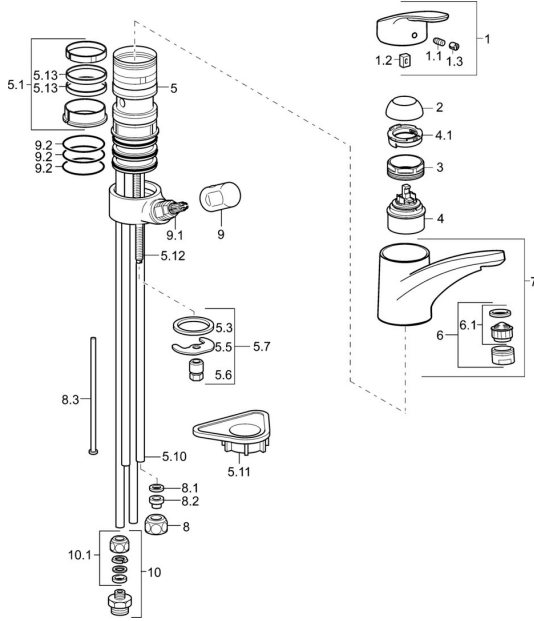

## Ersatzteile

### SP01211183

	Name	Art.-Nr.
1	Hebel, L=93 mm Chrom	01880083
1.1	Schraube, M5x8, SW2.5	59904755
1.2	Kunststoffadapter	59904778
1.3	Dekorkappe Grau	59912112
2	Abdeckkappe Chrom	59912647
3	Befestigungsschraube, M50x1, SW45	59904890
4	Kartusche, 4.8 eco	59904601
4.1	Warmwasser Begrenzer	59904759
5.1	Dichtungskit	59912646
5.2	Socket erhöht, 30 mm Chrom	59912710
5.3	Dichtung, 37x48x3.5	59911422
5.5	Befestigungsplatte	59904765
5.6	Schraube, M8x1, SW13	59904766
5.7	Befestigungssatz	59910749
5.10	Rohr, 8x530 <b>Ausgelaufen</b>	59911895
5.11	PVC-Befestigungsplatte	59910008
5.12	Befestigungsschraube, M8x1, L=140	59912474
5.13	Dichtung, 40.3x6	59911387
6	Luftsprudler, M24x1 A, low pressure Chrom	59902692
6.1	Luftsprudler, M22/24, ND	59901553
7	Auslauf Chrom	59912711
8	Überwurfmutter	59904969
8.1	Dichtungskit, 14.9x8.5x1	59902352
8.2	Dichtungskit, 10x8	59902272
8.3	Schlauch	59902151
9	Griff Chrom	59910370
9.1	Oberteil, G1/2	59913457
9.2	O-Ring, d 45x2.5	59911151
10	Verbindungsnippel, G3/4xG3/8 <b>Ausgelaufen</b>	59910940
10.1	Anschlussnippel <b>Ausgelaufen</b>	59910377