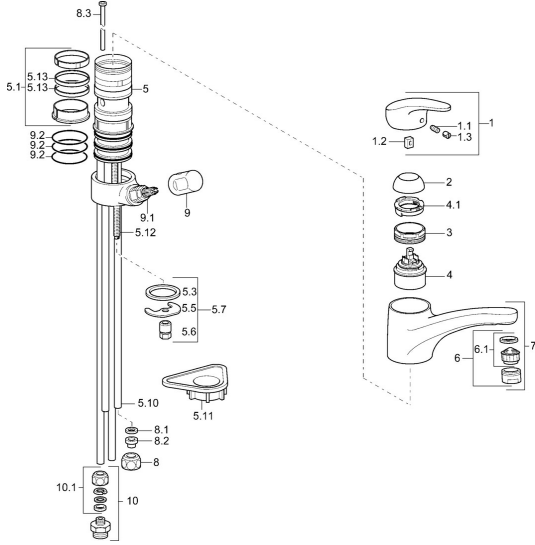

EAN: 4015474084698
static.hansa.com/01211173

Reserveonderdelen

SP01211173

	Naam	Code
1	Hendel, L=87 mm	59914195
1.1	Schroef, M5x8, SW2.5	59904755
1.2	Joint klassiek uitloop	59904778
1.3	Sierdop Grijs	59912112
2	Kap Chroom	59912647
3	Bevestigingsschroeven, M50x1, SW45	59904890
4	Binnenwerk, 4.8 eco	59904601
4.1	Hot water limiter	59904759
5.1	Dichting	59912646
5.3	Dichting, 37x48x3.5	59911422
5.5	Fixing plate	59904765
5.6	Schroef, M8x1, SW13	59904766
5.7	Bevestigingsset	59910749
5.10	Pijp, 8x530 Stopgezet	59911895
5.11	Verstevigingsplaat	59910008
5.12	Bevestigingsschroeven, M8x1, L=140	59912474
5.13	Dichting, 40.3x6	59911387
6	Mousseur, M24x1 A, low pressure Chroom	59902692
6.1	Mousseur, M22/24, ND	59901553
7	Uitloop Chroom	59912711
8	Montage moer	59904969
8.1	Dichting, 14.9x8.5x1	59902352
8.2	Dichting, 10x8	59902272
8.3	Slangen	59902151
9	Hendel Chroom	59910370
9.1	Binnenwerk, G1/2	59913457
9.2	O-ring, d 45x2.5	59911151
10	Connector nipple, G3/4xG3/8 Stopgezet	59910940
10.1	Nippel Stopgezet	59910377