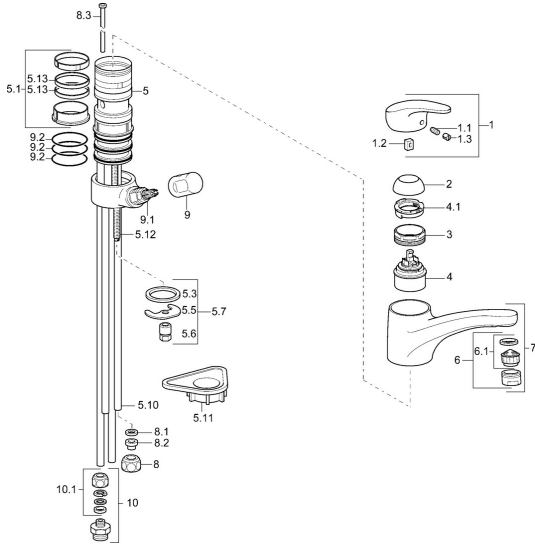

EAN: 4015474084698
static.hansa.com/01211173

Parti di ricambio

SP01211173

	Nome	Codice
1	Leva, L=87 mm	59914195
1.1	Screw, M5x8, SW2.5	59904755
1.2	Adattatore	59904778
1.3	Tappo Grigio	59912112
2	Cappuccio Cromo	59912647
3	Viti di fissaggio, M50x1, SW45	59904890
4	Cartuccia, 4.8 eco	59904601
4.1	Hot water limiter	59904759
5.1	Kit di guarnizione	59912646
5.3	Giunto, 37x48x3.5	59911422
5.5	Fixing plate	59904765
5.6	Screw, M8x1, SW13	59904766
5.7	Set di fissaggio	59910749
5.10	Pipe, 8x530 Fuori produzione	59911895
5.11	Base per fissaggio	59910008
5.12	Viti di fissaggio, M8x1, L=140	59912474
5.13	Giunto, 40.3x6	59911387
6	Aeratore, M24x1 A, low pressure Cromo	59902692
6.1	Aeratore, M22/24, ND	59901553
7	Bocca Cromo	59912711
8	Raccordo dado	59904969
8.1	Kit di guarnizione, 14.9x8.5x1	59902352
8.2	Kit di guarnizione, 10x8	59902272
8.3	Tubo flessibile	59902151
9	Maniglia Cromo	59910370
9.1	Vitone, G1/2	59913457
9.2	O-ring, d 45x2.5	59911151
10	Connector nipple, G3/4xG3/8 Fuori produzione	59910940
10.1	Niplo Fuori produzione	59910377