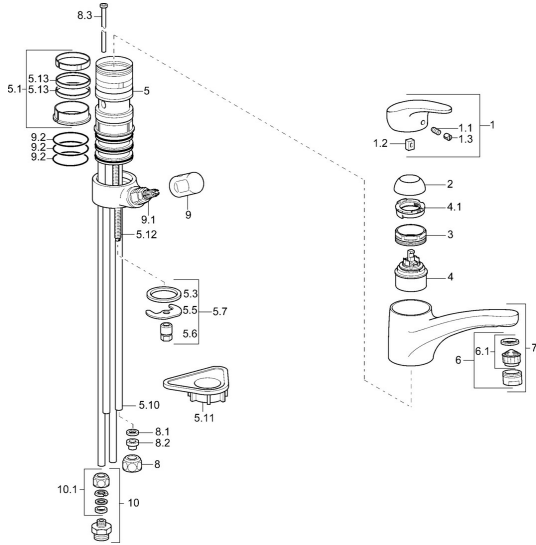

## Pièces de rechange

### SP01211173

	Nom	Code
1	Levier, L=87 mm	59914195
1.1	Vis, M5x8, SW2,5	59904755
1.2	Kit de joints pour bec	59904778
1.3	Capuchon Gris	59912112
2	Chape Chrome	59912647
3	Vis, M50x1, SW45	59904890
4	Cartouche, 4.8 eco	59904601
4.1	Hot water limiter	59904759
5.1	Set de fixation pour bec	59912646
5.3	Joint, 37x48x3.5	59911422
5.5	Fixing plate	59904765
5.6	Vis, M8x1, SW13	59904766
5.7	Ensemble de fixation	59910749
5.10	Tuyau, 8x530 <b>Arrêté</b>	59911895
5.11	Plaque de fixation	59910008
5.12	Vis, M8x1, L=140	59912474
5.13	Joint, 40.3x6	59911387
6	Aérateur, M24x1 A, low pressure Chrome	59902692
6.1	Aérateur, M22/24, ND	59901553
7	Bec Chrome	59912711
8	Écrou du raccord	59904969
8.1	Set de fixation pour bec, 14.9x8.5x1	59902352
8.2	Set de fixation pour bec, 10x8	59902272
8.3	Tuyau	59902151
9	Levier Chrome	59910370
9.1	Tête, G1/2	59913457
9.2	Joint, d 45x2.5	59911151
10	Connector nipple, G3/4xG3/8 <b>Arrêté</b>	59910940
10.1	Nipple <b>Arrêté</b>	59910377