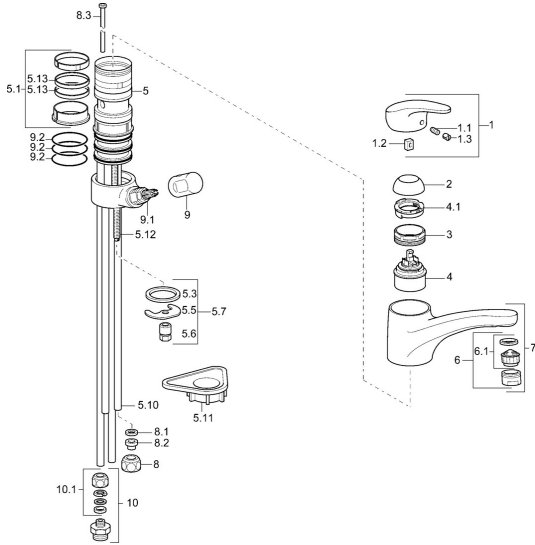

EAN: 4015474084698
static.hansa.com/01211173

Ersatzteile

SP01211173

	Name	Art.-Nr.
1	Hebel, L=87 mm	59914195
1.1	Schraube, M5x8, SW2.5	59904755
1.2	Kunststoffadapter	59904778
1.3	Dekorkappe Grau	59912112
2	Abdeckkappe Chrom	59912647
3	Befestigungsschraube, M50x1, SW45	59904890
4	Kartusche, 4.8 eco	59904601
4.1	Warmwasser Begrenzer	59904759
5.1	Dichtungskit	59912646
5.3	Dichtung, 37x48x3.5	59911422
5.5	Befestigungsplatte	59904765
5.6	Schraube, M8x1, SW13	59904766
5.7	Befestigungssatz	59910749
5.10	Rohr, 8x530 Ausgelaufen	59911895
5.11	PVC-Befestigungsplatte	59910008
5.12	Befestigungsschraube, M8x1, L=140	59912474
5.13	Dichtung, 40.3x6	59911387
6	Luftsprudler, M24x1 A, low pressure Chrom	59902692
6.1	Luftsprudler, M22/24, ND	59901553
7	Auslauf Chrom	59912711
8	Überwurfmutter	59904969
8.1	Dichtungskit, 14.9x8.5x1	59902352
8.2	Dichtungskit, 10x8	59902272
8.3	Schlauch	59902151
9	Griff Chrom	59910370
9.1	Oberteil, G1/2	59913457
9.2	O-Ring, d 45x2.5	59911151
10	Verbindungsniessel, G3/4xG3/8 Ausgelaufen	59910940
10.1	Anschlussniessel Ausgelaufen	59910377