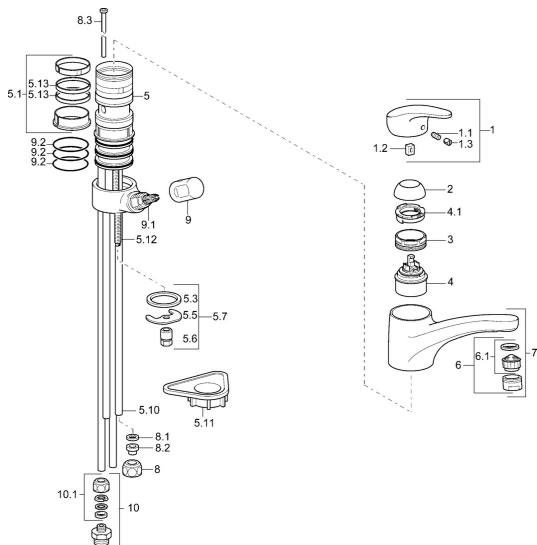

EAN: 4015474084698
static.hansa.com/01211173

Náhradní díly

SP01211173

	Název	Kód
1	Páka, L=87 mm	59914195
1.1	Šroub, M5x8, SW2.5	59904755
1.2	Kluzné pouzdro (osazené)	59904778
1.3	Záslepka Šedá	59912112
2	Krytka Chrom	59912647
3	Upevňovací šroub, M50x1, SW45	59904890
4	Kartuše, 4.8 eco	59904601
4.1	Hot water limiter	59904759
5.1	Těsnící sada	59912646
5.3	Těsnění, 37x48x3.5	59911422
5.5	Upevňovací deska	59904765
5.6	Šroub, M8x1, SW13	59904766
5.7	Upevňovací set	59910749
5.10	Roura, 8x530 Ukončeno	59911895
5.11	Upevňovací destička	59910008
5.12	Upevňovací šroub, M8x1, L=140	59912474
5.13	Těsnění, 40.3x6	59911387
6	Aerator, M24x1 A, low pressure Chrom	59902692
6.1	Aerator, M22/24, ND	59901553
7	Výtokové rameno Chrom	59912711
8	Montáž matice	59904969
8.1	Těsnící sada, 14.9x8.5x1	59902352
8.2	Těsnící sada, 10x8	59902272
8.3	Hadice	59902151
9	Ovládací páka Chrom	59910370
9.1	Vršek, G1/2	59913457
9.2	O-kroužek, d 45x2.5	59911151
10	Connector nipple, G3/4xG3/8 Ukončeno	59910940
10.1	Šroubení Ukončeno	59910377