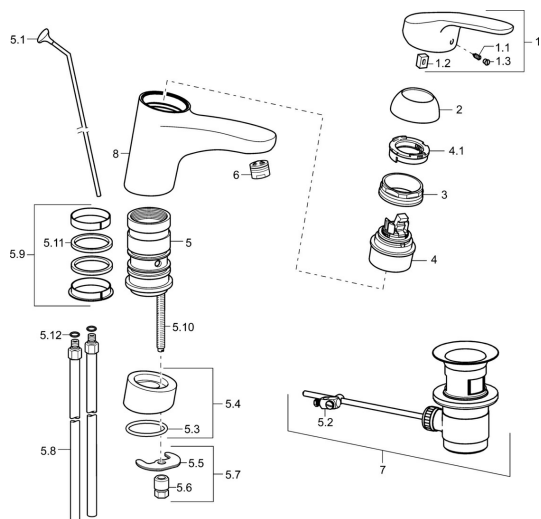

EAN: 4015474271210
static.hansa.com/01192183

Náhradné diely

SP01192183

	Názov	Kód
1	Ovládacia rukoväť, L=93 mm Chróm	01880083
1	Dlhý páka, L=138 Chróm	01880076
1.1	Skrutka, M5x8, SW2.5	59904755
1.2	Klzné puzdro	59904778
1.3	Záslepka Sivá	59912112
2	Krytka Chróm	59912647
3	Upevňovacia skrutka, M50x1, SW45	59904890
4	Kartuš, 4.8 eco	59904601
4.1	Hot water limiter	59904759
5.1	Ovládacie tlačko Chróm Ukončené	59914050
5.2	Spojovací diel tlačla	59904624
5.4	Vymedzovacia podložka Chróm	59914051
5.5		59904765
5.6	Skrutka, M8x1, SW13	59904766
5.7	Upevňovací set	59910749
5.8	Spojovacie potrubie, L=430, M10x1	59912550
5.9	Tesnenie sada	59912646
5.10	Upevňovacia skrutka, M8x1, L=140	59912474
5.11	Tesnenie, 40.3x6	59911387
5.12	O-krúžok, d 7.65x1.78	59902337
6	Aerator, M24x1 (2011-)	59913739
7	Vypúšťací ventil umývadla Chróm	59904620
8	Výtokové rameno Chróm Ukončené	59914052