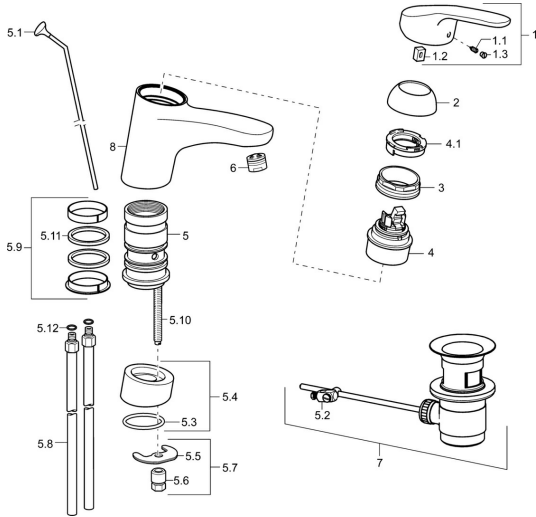

## Reserveonderdelen

### SP01192183

	Naam	Code
1	Hendel, L=93 mm Chrom	01880083
1	Lange hendel, L=138 Chrom	01880076
1.1	Schroef, M5x8, SW2.5	59904755
1.2	Joint klassiek uitloop	59904778
1.3	Sierdop Grijs	59912112
2	Kap Chrom	59912647
3	Bevestigingsschroeven, M50x1, SW45	59904890
4	Binnenwerk, 4.8 eco	59904601
4.1	Hot water limiter	59904759
5.1	Trekstang Chrom <b>Stopgezet</b>	59914050
5.2	Gewichtstuk	59904624
5.4	Afstandhouder Chrom	59914051
5.5	Fixing plate	59904765
5.6	Schroef, M8x1, SW13	59904766
5.7	Bevestigingsset	59910749
5.8	Koppelingsbuisdeel], L=430, M10x1	59912550
5.9	Dichting	59912646
5.10	Bevestigingsschroeven, M8x1, L=140	59912474
5.11	Dichting, 40.3x6	59911387
5.12	O-ring, d 7.65x1.78	59902337
6	Mousseur, M24x1 (2011-)	59913739
7	Wastegarnituur Chrom	59904620
8	Uitloop Chrom <b>Stopgezet</b>	59914052